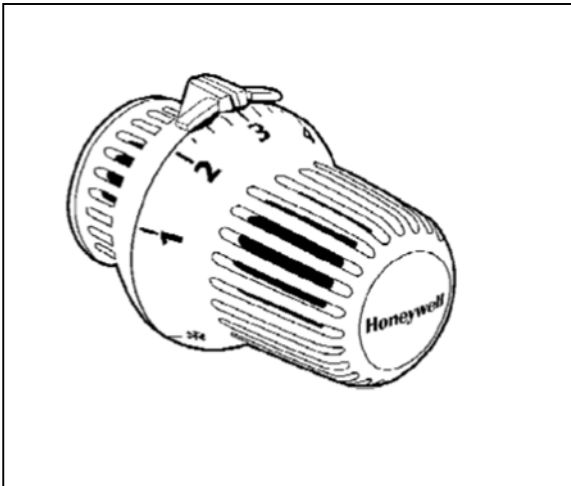

## T6000 Série Modèle Thera 3 TÊTES THERMOSTATIQUES

### Application

La tête thermostatique Thera 3 distance par son design élégant et sa couleur blanche permet de s'intégrer dans tous les intérieurs. La limitation ou le blocage de la plage de réglage permet d'éviter des fonctionnements excessifs. Il est possible d'ajouter une bague antivolt ou des bagues décoratives.

La Thera 3 existe avec un élément à dilatation de liquide ou avec un élément à dilatation de cire. La version Thera 3 distance (élément de dilatation à distance) existe avec des capillaires de 0,8m, 2m, 5m, 8m. La Thera 3 ainsi que la Thera 3 distance existent avec ou sans fermeture 0.

### Caractéristiques

- La gamme de tête Thera 3, type T6001 est composée d'un élément sensible à dilatation de liquide.
- La poignée est réalisée en matière synthétique de haute qualité (couleur blanche RAL9010).
- Il est possible de limiter ou de bloquer la plage de réglage à l'aide de cavaliers intégrés.
- Conforme à la norme EN 215.
- L'écrou de fixation est nickelé.