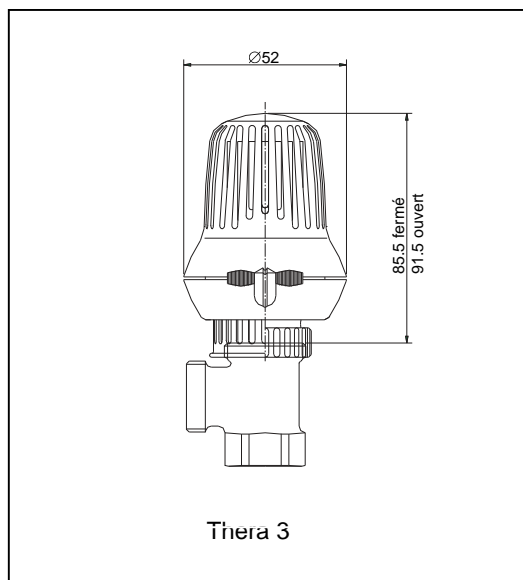

### Caractéristiques

- La gamme de tête Thera 3, type T6001 est composée d'un élément sensible à dilatation de liquide.
- La poignée est réalisée en matière synthétique de haute qualité (couleur blanche RAL9010).
- Il est possible de limiter ou de bloquer la plage de réglage à l'aide de cavaliers intégrés.
- Conforme à la norme EN 215.
- L'écrou de fixation est nickelé.

### Données techniques

- Hystérésis : 0,4°K
- Influence de la temp. de l'eau : 0,25K
- Influence de la pression diff. : 0,3°K
- Temps de fermeture :  $\pm 23$  min
- Raccordement corps de vanne : M 30 x 1,5 mm

## Dimensions