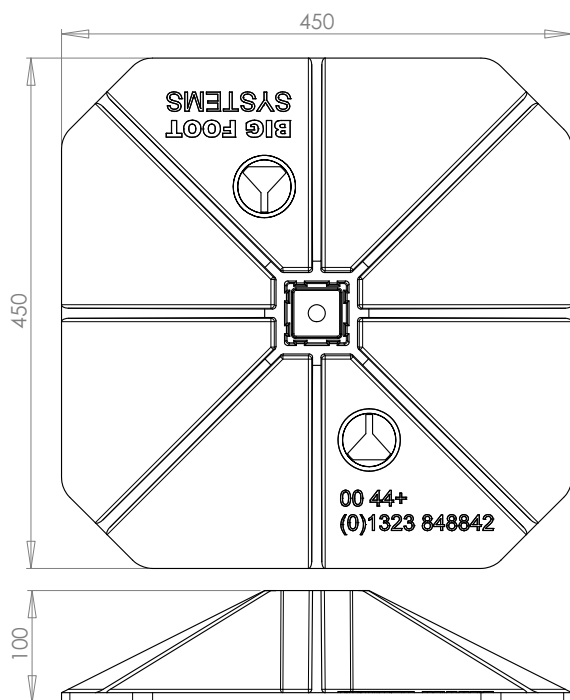

**BIG FOOT
SYSTEMS**

Support de gaine en H

Schémas techniques

Pied 450mm

**BIG FOOT
SYSTEMS**

Support de gaine en H

Schémas techniques

Patin anti-vibratile 450mm