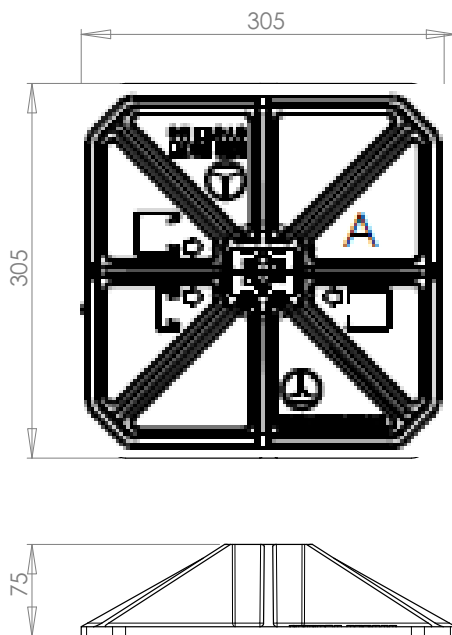

**BIG FOOT
SYSTEMS**

Support de gaine en H

Schémas techniques

Pied 305mm

**BIG FOOT
SYSTEMS**

Support de gaine en H

Schémas techniques

Patin anti-vibratile 305mm