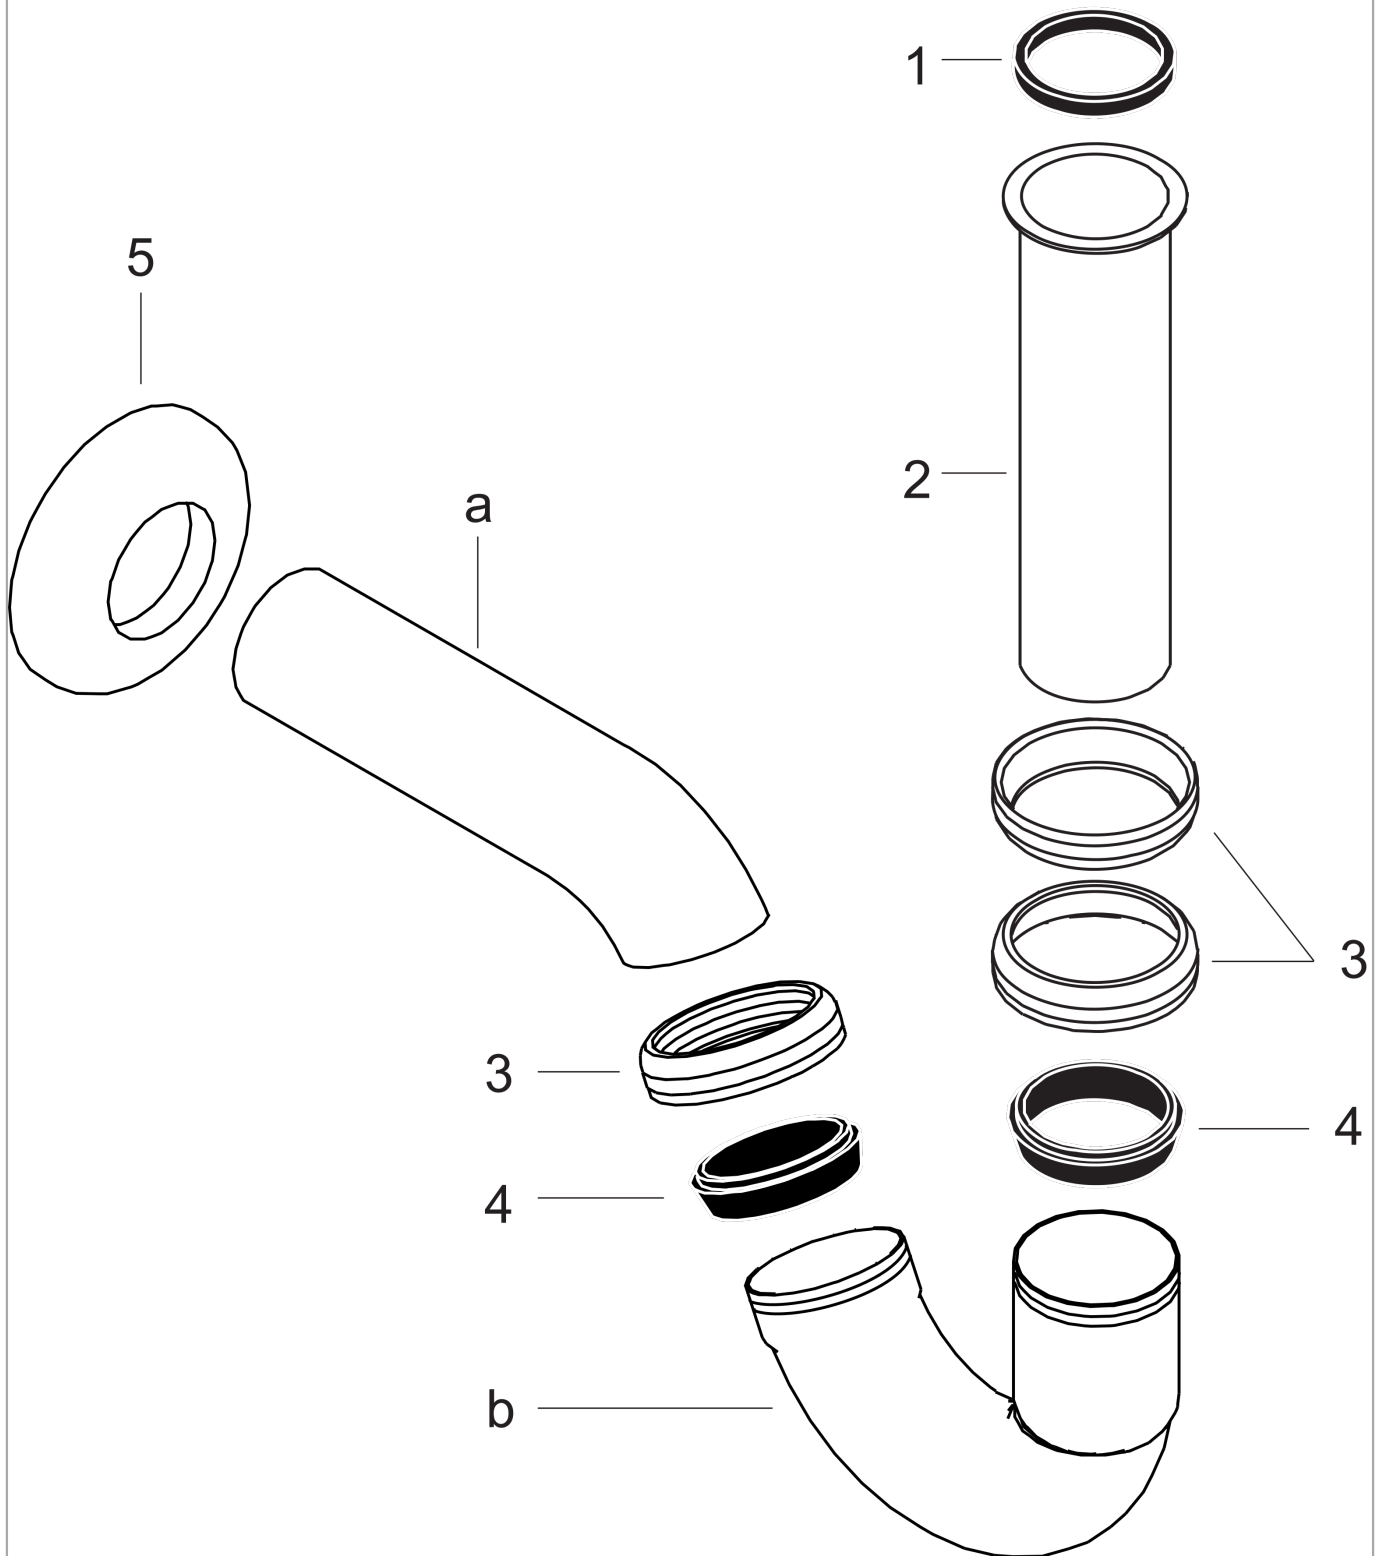

#### Caractéristiques

- comprenant: tube d'entrée extensible 55 mm, tube mural, rosace Ø 70mm
- distance d'ajustement de 30-55 mm
- distance du mur 275 mm
- dimensions du raccord de sortie 1 1/4"

### Plan géométral

## Siphon tube 1 1/4"

Surfaces: **chromé**

Numéro d'article: **55237000**

### Vue éclatée

Année de construction: >01/77

**Siphon tube 1 1/4"**Surfaces: **chromé** Numéro d'article: **55237000****Liste des pièces détachées**

Année de construction: &gt;01/77

<b>Pos.</b>	<b>Description</b>	<b>Numéro d'article</b>	<b>GP</b>	<b>UE</b>
1	garniture 1¼"	53971000	1	1
2	tube coulissant 1¼" 120 mm	53902000	6	1
3	écrou 1¼"	53951000	1	1
4	joint conique 1¼"	53985000	1	1
5	rosace 1¼"x65x15	53964000	2	1