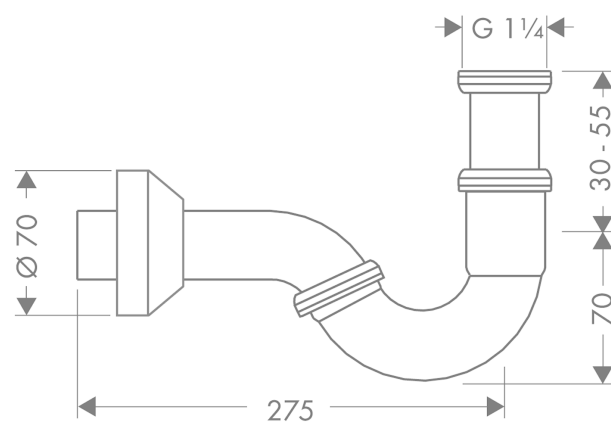

Plan géométral