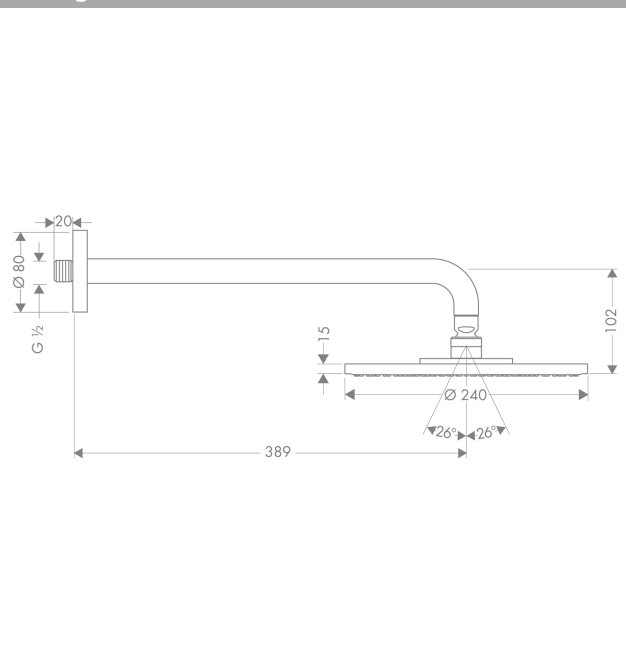

Plan géométral