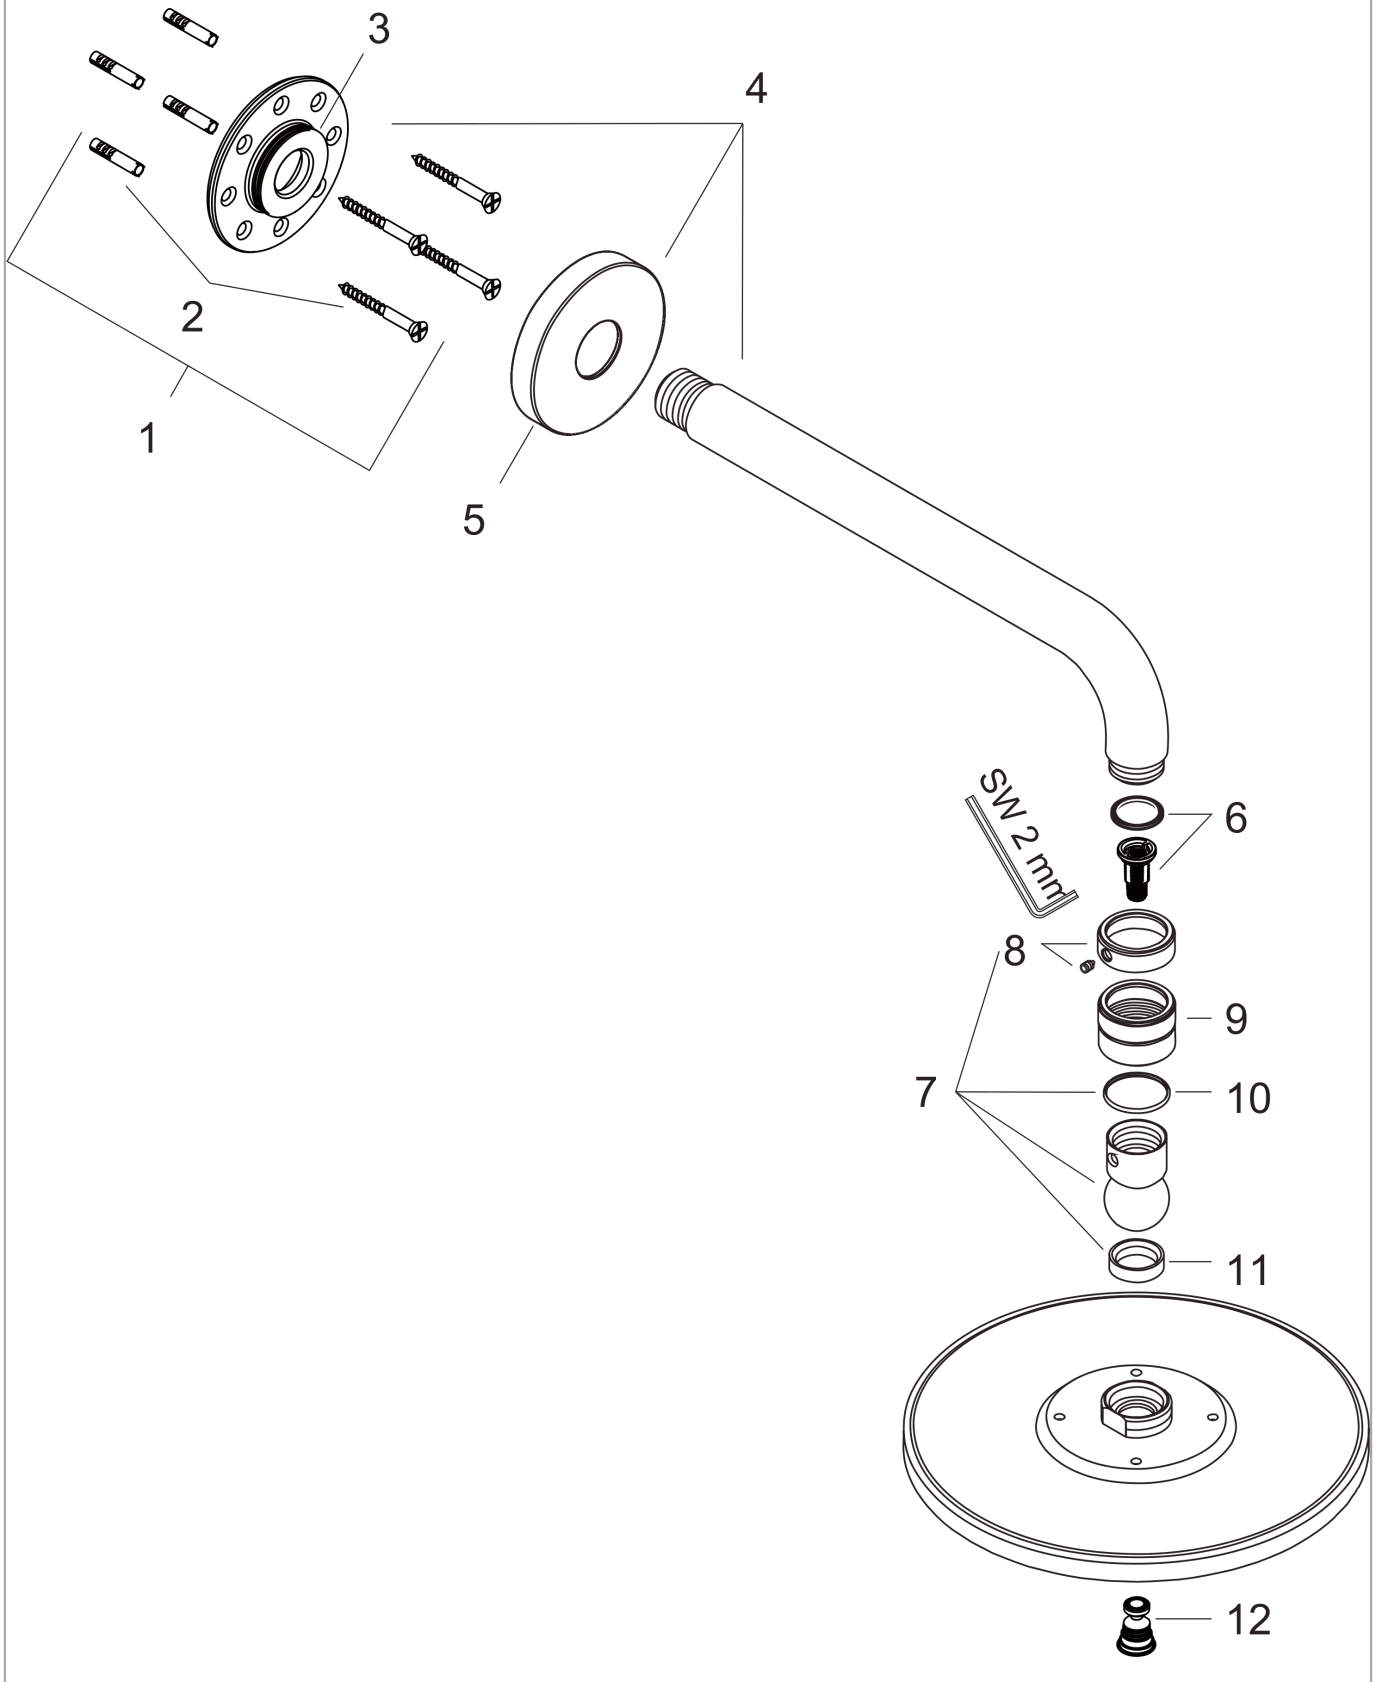

Raindance

Douche de tête Raindance S 240 AIR avec bras de douche 389 mm

Surfaces: chromé Numéro d'article: 27474000

Vue éclatée

Année de construction: >05/11

Raindance

Douche de tête Raindance S 240 AIR avec bras de douche 389 mm

Surfaces: **chromé** Numéro d'article: **27474000**

Liste des pièces détachées

Année de construction: >05/11

Pos.	Description	Numéro d'article	GP	UE
1	set de fixation	95208000	11	1
2	set de fixation	40916000	2	1
3	joint torique 34x2	98383000	2	1
4	bras de douche 390 mm	27413000	0	1
5	rosace Ø 80 mm	98940000	7	1
6	élément-filtre	97708000	2	1
7	rotule	98941000	9	1
8	rondelle d'arrêt	98942000	6	1
9	écrou à six pans	97958000	2	1
10	anneau plastique	97536000	2	1
11	joint	97606000	2	1
12	buses d'air	95794000	8	1
a	filtre	94246000	1	1
b	clapet anti-retour	95699000	5	1