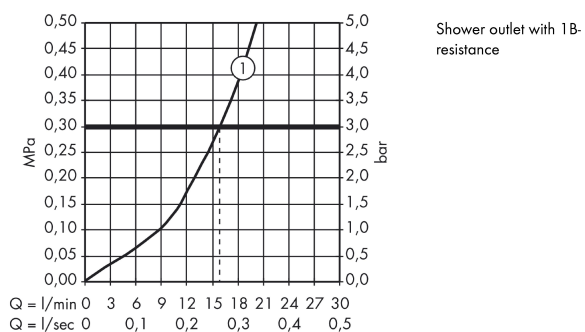

Metris

Metris Mitigeur douche

Surfaces: **chromé** Numéro d'article: **31680000**

Description

Caractéristiques

- type de raccordement: raccords S
- entraxe: 150 mm ± 12 mm
- débit: 22 l/min
- cartouche céramique M2
- limiteur de température réglable
- clapet anti-retour
- avec silencieux

Détails de l'article

Prix TTC 290,40 €

Photo du produit

Plan géométral

Schéma d'écoulement

Metris

Metris Mitigeur douche

Surfaces: **chromé** Numéro d'article: **31680000**