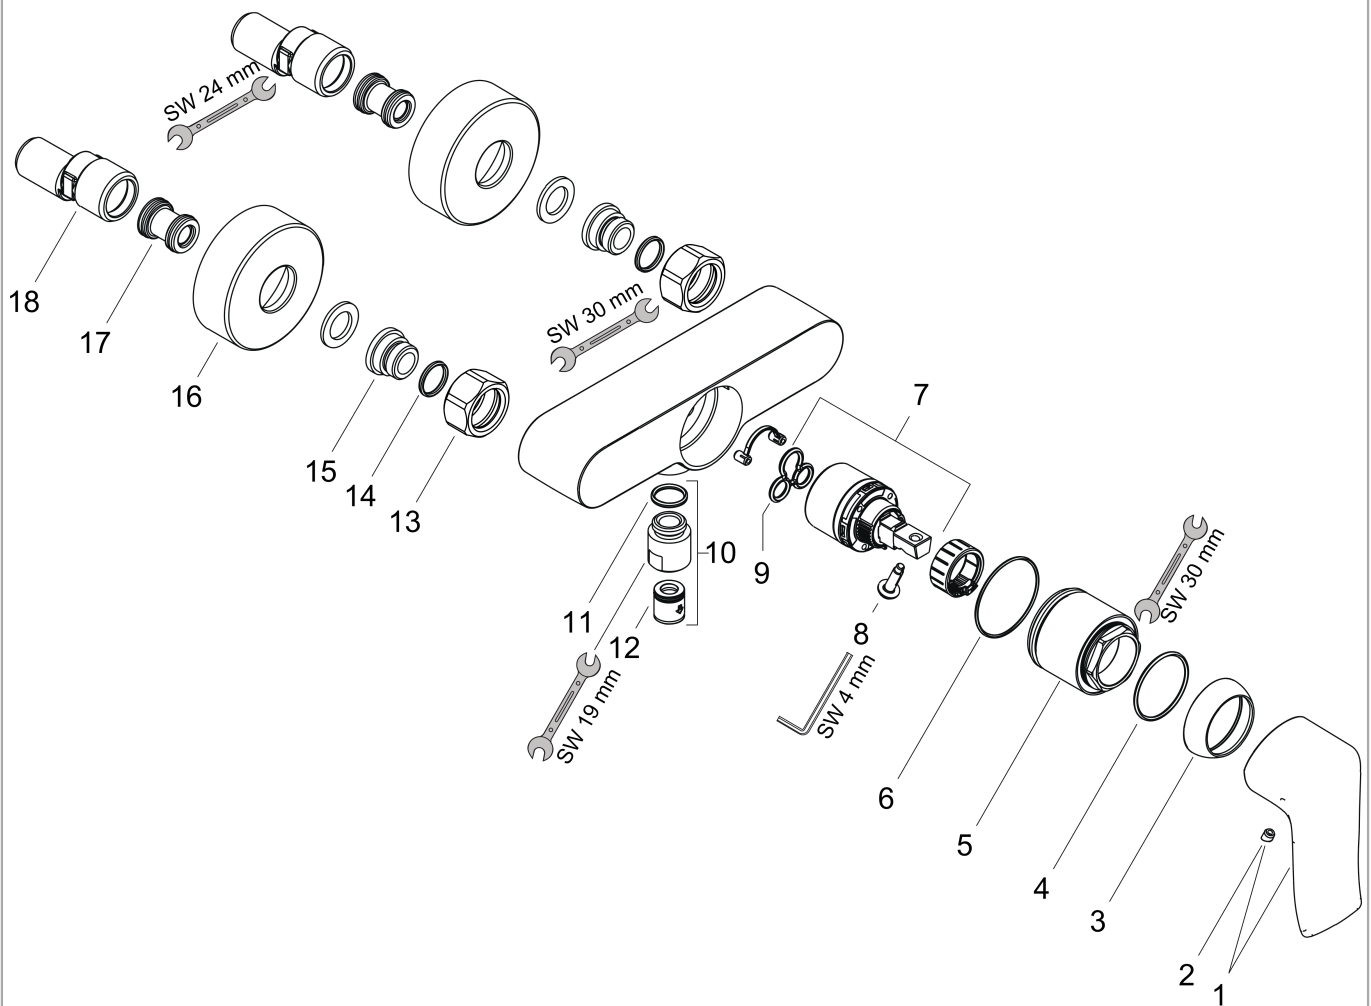

Metris

Metris Mitigeur douche

Surfaces: **chromé** Numéro d'article: **31680000**

Description

Caractéristiques

- type de raccordement: raccords S
- entraxe: 150 mm ± 12 mm
- débit: 22 l/min
- cartouche céramique M2
- limiteur de température réglable
- clapet anti-retour
- avec silencieux

Détails de l'article

Prix TTC 290,40 €

Photo du produit

Plan géométral

Schéma d'écoulement

Metris

Metris Mitigeur douche

Surfaces: **chromé** Numéro d'article: **31680000**

Vue éclatée

Année de construction: >01/11

Metris**Metris Mitigeur douche**Surfaces: **chromé** Numéro d'article: **31680000****Liste des pièces détachées**

Année de construction: >01/11

Pos.	Description	Numéro d'article	GP	UE
1	poignée	95519000	€ 30,00	1
2	cache vis	96338000	€ 3,00	1
3	rosace	97406000	€ 15,00	1
4	joint torique 32x2	98193000	€ 3,00	1
5	écrou à six pans	97977000	€ 30,00	1
6	joint torique 33x1,5	98164000	€ 3,00	1
7	cartouche cpl.	92730000	€ 46,20	1
8	vis	95140000	€ 5,40	1
9	joint	95008000	€ 7,80	1
10	Coude de raccordement	96044000	€ 18,60	1
11	joint torique 14x2	98129000	€ 3,00	1
12	set des clapet anti-retour DW 15	94074000	€ 12,60	1
13	set des écrou à six pans	96157000	€ 24,00	1
14	joint torique 15x2	98163000	€ 3,00	1
15	raccord	97220000	€ 12,60	1
16	rosace Ø 68 mm	96467000	€ 15,00	1
17	amortisseur anti-coup de bélier	96429000	€ 5,40	1
18	set des raccord-S	94140000	€ 36,00	1