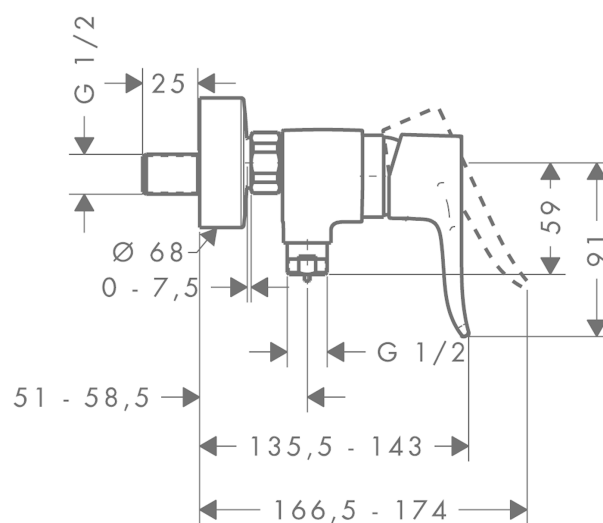

Metris

Metris Mitigeur douche

Surfaces: **chromé** Numéro d'article: **31680000**

Description

Caractéristiques

- type de raccordement: raccords S
- entraxe: 150 mm ± 12 mm
- débit: 22 l/min
- cartouche céramique M2
- limiteur de température réglable
- clapet anti-retour
- avec silencieux

Détails de l'article

Prix TTC 290,40 €

Photo du produit

Plan géométral

Schéma d'écoulement

Metris

Metris Mitigeur douche

Surfaces: **chromé** Numéro d'article: **31680000**

Vue éclatée

Année de construction: >01/11

Metris**Metris Mitigeur douche**Surfaces: **chromé** Numéro d'article: **31680000****Liste des pièces détachées**

Année de construction: >01/11

Pos.	Description	Numéro d'article	GP	UE
1	poignée	95519000	€ 30,00	1
2	cache vis	96338000	€ 3,00	1
3	rosace	97406000	€ 15,00	1
4	joint torique 32x2	98193000	€ 3,00	1
5	écrou à six pans	97977000	€ 30,00	1
6	joint torique 33x1,5	98164000	€ 3,00	1
7	cartouche cpl.	92730000	€ 46,20	1
8	vis	95140000	€ 5,40	1
9	joint	95008000	€ 7,80	1
10	Coude de raccordement	96044000	€ 18,60	1
11	joint torique 14x2	98129000	€ 3,00	1
12	set des clapet anti-retour DW 15	94074000	€ 12,60	1
13	set des écrou à six pans	96157000	€ 24,00	1
14	joint torique 15x2	98163000	€ 3,00	1
15	raccord	97220000	€ 12,60	1
16	rosace Ø 68 mm	96467000	€ 15,00	1
17	amortisseur anti-coup de bélier	96429000	€ 5,40	1
18	set des raccord-S	94140000	€ 36,00	1