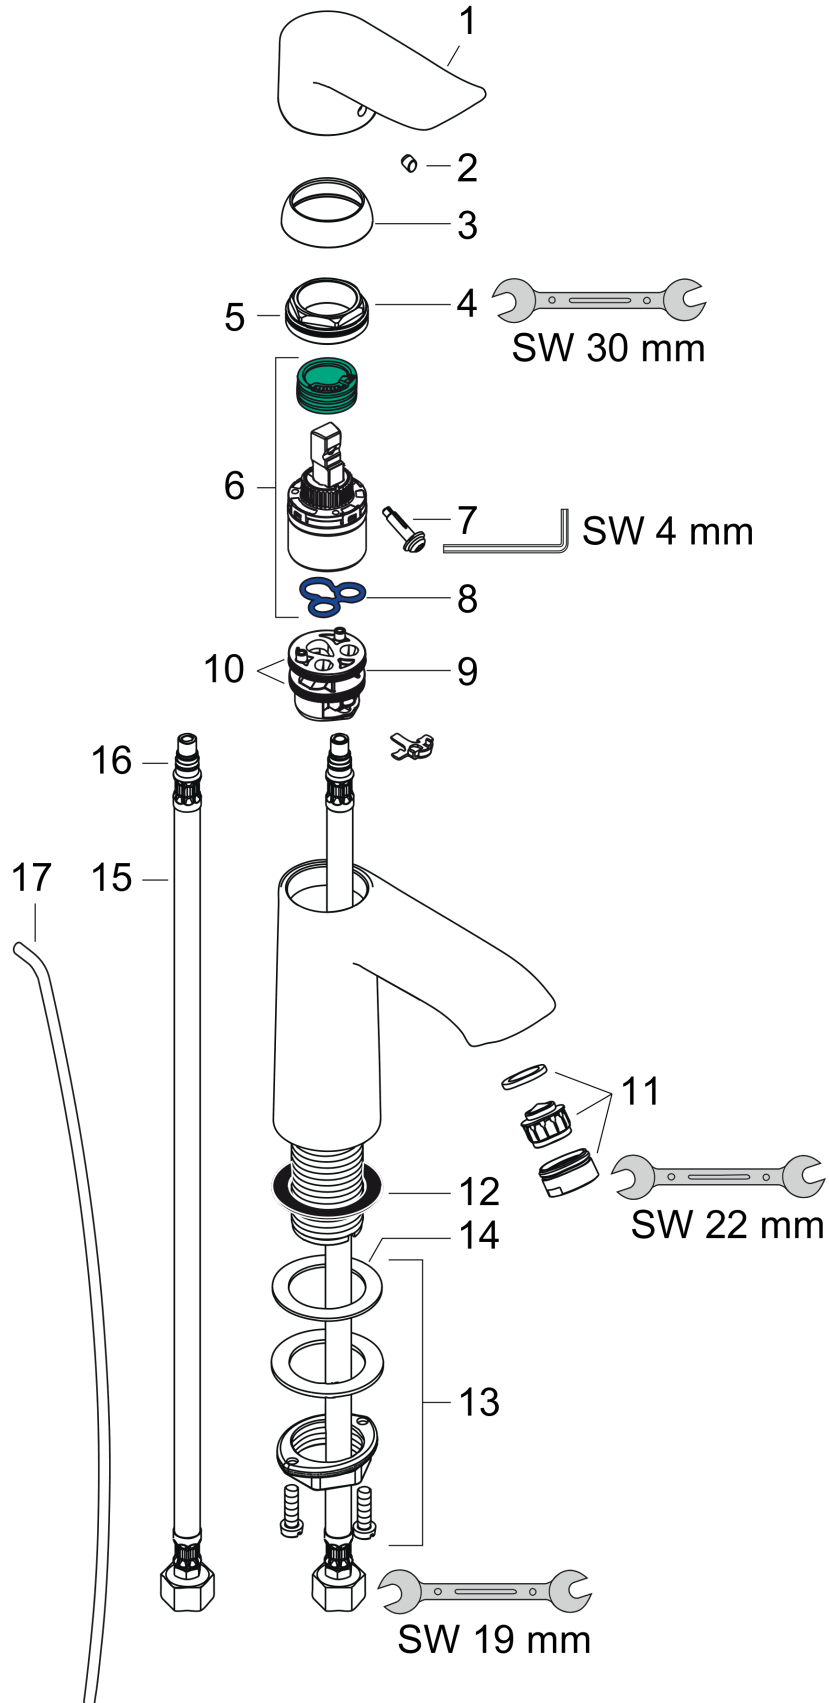

Metris

Metris 110 Mitigeur de lavabo

Surfaces: **chromé** Numéro d'article: **31080000**

Description

Caractéristiques

- ComfortZone 110
- bec fixe
- Longueur 116 mm
- jet normal
- débit: 5 l/min
- cartouche céramique M2
- limiteur de température réglable
- garniture de vidage 1 ¼"
- convient au chauffe-eau instantané

Détails de l'article

Prix TTC

264,00 €

Technologie

Certificats

Photo du produit

Plan géométral

Schéma d'écoulement

Metris

Metris 110 Mitigeur de lavabo

Surfaces: **chromé** Numéro d'article: **31080000**

Vue éclatée

Année de construction: >01/11

Metris**Metris 110 Mitigeur de lavabo**Surfaces: **chromé** Numéro d'article: **31080000****Liste des pièces détachées**

Année de construction: >01/11

Pos.	Description	Numéro d'article	GP	UE
1	poignée	95519000	€ 30,00	1
2	cache vis	96338000	€ 3,00	1
3	rosace	97406000	€ 15,00	1
4	écrou à six pans	97209000	€ 12,60	1
5	joint torique 32x2	98193000	€ 3,00	1
6	cartouche cpl.	92730000	€ 46,20	1
7	vis	95140000	€ 5,40	1
8	joint	95008000	€ 7,80	1
9	adapteur pour cartouche	98750000	€ 10,20	1
10	joint torique 30x2	98186000	€ 3,00	1
11	mousseur M24x1 (5 l/min)	13185000	-	1
12	manchon	98749000	€ 5,40	1
13	fixation cpl. (Ø 32)	13961000	€ 18,60	1
14	anneau plastique	97548000	€ 3,00	1
15	raccordo flessibile 450 mm M8x0,75 G3/8	97206000	€ 24,00	1
16	joint torique 7x1,5	98422000	€ 3,00	1
17	tirette	96657000	€ 10,20	1
a	vidage lavabo	94139000	€ 80,40	1
b	rallonge 35mm pour fixation	13898000	€ 57,60	1