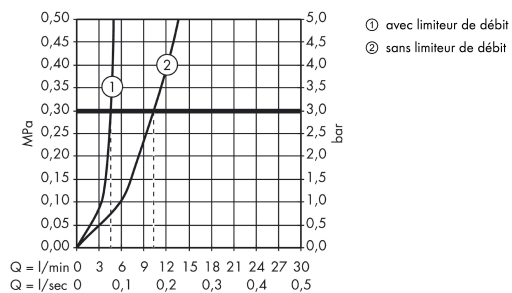

Metris

Metris 110 Mitigeur de lavabo

Surfaces: **chromé** Numéro d'article: **31080000**

Description

Caractéristiques

- ComfortZone 110
- bec fixe
- Longueur 116 mm
- jet normal
- débit: 5 l/min
- cartouche céramique M2
- limiteur de température réglable
- garniture de vidage 1 ¼"
- convient au chauffe-eau instantané

Détails de l'article

Prix TTC

264,00 €

Technologie

Certificats

Photo du produit

Plan géométral

Schéma d'écoulement