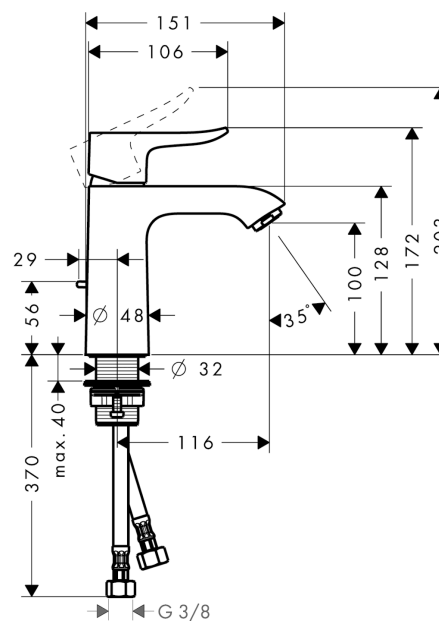

Metris

Metris 110 Mitigeur de lavabo

Surfaces: **chromé** Numéro d'article: **31080000**

Description

Caractéristiques

- ComfortZone 110
- bec fixe
- Longueur 116 mm
- jet normal
- débit: 5 l/min
- cartouche céramique M2
- limiteur de température réglable
- garniture de vidage 1 ¼"
- convient au chauffe-eau instantané

Détails de l'article

Prix TTC

264,00 €

Technologie

Certificats

Photo du produit

Plan géométral

Schéma d'écoulement

Metris

Metris 110 Mitigeur de lavabo

Surfaces: **chromé** Numéro d'article: **31080000**

Vue éclatée

Année de construction: >01/11

Metris**Metris 110 Mitigeur de lavabo**Surfaces: **chromé** Numéro d'article: **31080000****Liste des pièces détachées**

Année de construction: >01/11

Pos.	Description	Numéro d'article	GP	UE
1	poignée	95519000	€ 30,00	1
2	cache vis	96338000	€ 3,00	1
3	rosace	97406000	€ 15,00	1
4	écrou à six pans	97209000	€ 12,60	1
5	joint torique 32x2	98193000	€ 3,00	1
6	cartouche cpl.	92730000	€ 46,20	1
7	vis	95140000	€ 5,40	1
8	joint	95008000	€ 7,80	1
9	adapteur pour cartouche	98750000	€ 10,20	1
10	joint torique 30x2	98186000	€ 3,00	1
11	mousseur M24x1 (5 l/min)	13185000	-	1
12	manchon	98749000	€ 5,40	1
13	fixation cpl. (Ø 32)	13961000	€ 18,60	1
14	anneau plastique	97548000	€ 3,00	1
15	raccordo flessibile 450 mm M8x0,75 G3/8	97206000	€ 24,00	1
16	joint torique 7x1,5	98422000	€ 3,00	1
17	tirette	96657000	€ 10,20	1
a	vidage lavabo	94139000	€ 80,40	1
b	rallonge 35mm pour fixation	13898000	€ 57,60	1