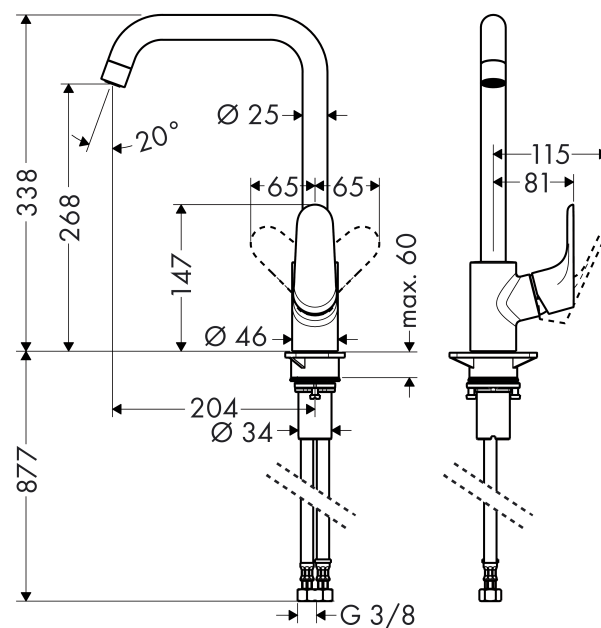

##### Caractéristiques

- bec orientable possible sur 3 niveaux 110°, 150° ou 360°
- jet normal
- débit: 12 l/min sous 3 bars de pression
- cartouche céramique M2
- raccordement flexible G 3/8
- convient au chauffe-eau instantané
- P-IX 6993/IA
- ETA VA 1.42/19937
- ETA VA 1.42/20352
- ACS 12 ACC LY 352
- WRAS 1210302
- Kiwa K6161/15
- SINTEF 1744
- SINTEF 1997

#### Plan géométral