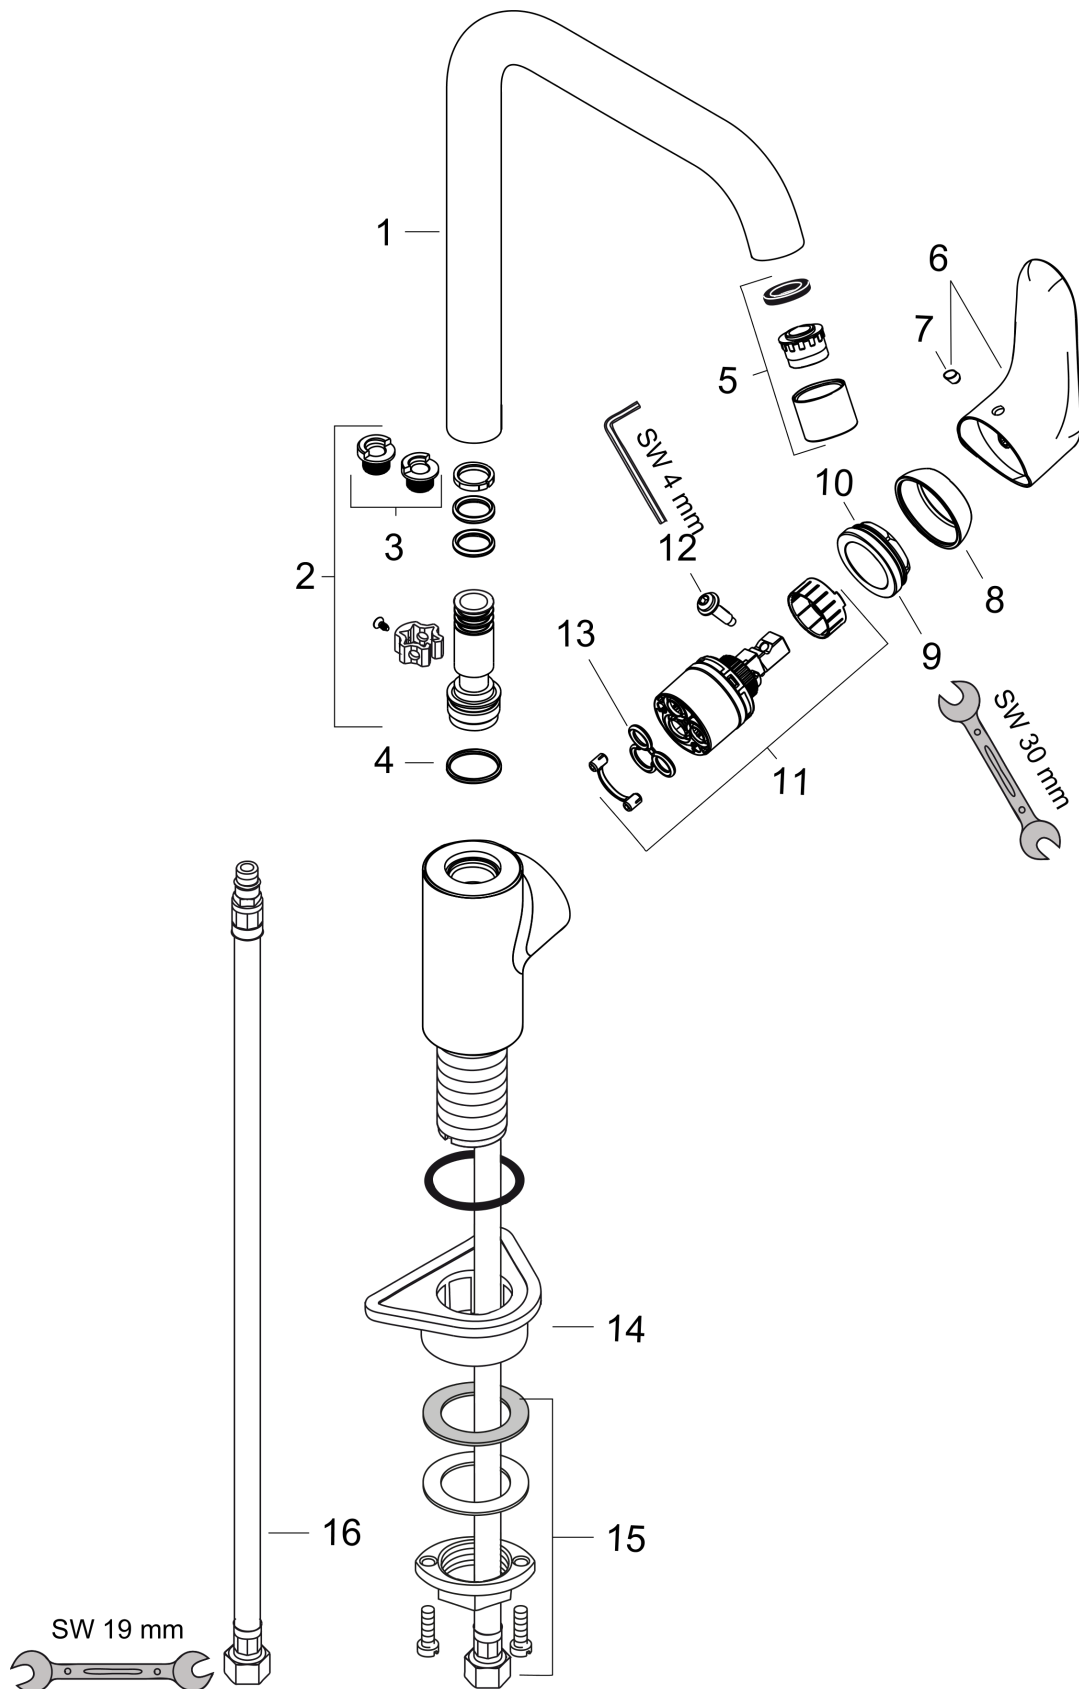

#### Plan géométral

## Vue éclatée

Année de construction: >05/11

**Focus****Focus. Mitigeur cuisine**Surfaces: **chromé** Numéro d'article: **31820000****Liste des pièces détachées**

Année de construction: &gt;05/11

Pos.	Description	Numéro d'article	GP	UE
1	bec cpl.	95822000	16	1
2	set de joint plat	92646000	6	1
3	set des bagues d'arrêt (110° / 150°)	98486000	5	1
4	joint torique 19x2	98426000	1	1
5	mousseur M22x1 (15 l/min)	95824000	6	1
6	poignée	98356000	10	1
7	cache vis	96338000	1	1
8	rosace	95498000	4	1
9	écrou à six pans	97209000	5	1
10	joint torique 32x2	98193000	1	1
11	cartouche cpl.	92730000	11	1
12	vis	95140000	2	1
13	joint	95008000	3	1
14	set de fixation	97523000	2	1
15	fixation cpl.	95049000	7	1
16	raccordo flessibile 900 mm M8x0,75 G3/8	98758000	8	1
a	set des bagues d'arrêt (60° / 80°)	92259000	6	1