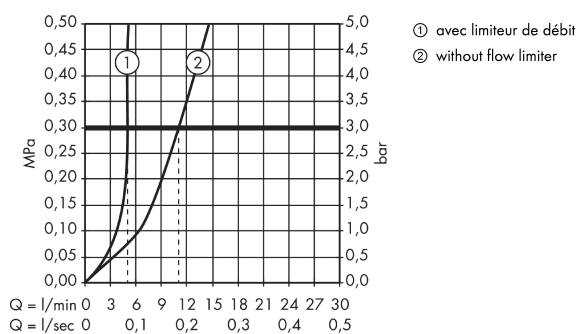

PuraVida

PuraVida 200 Mitigeur de lavabo

Surfaces: **chromé** Numéro d'article: **15081000**

Description

Caractéristiques

- ComfortZone 200
- bec fixe
- Longueur 132 mm
- jet laminaire
- débit: 5 l/min
- mousseur orientable
- cartouche céramique joystick
- bonde Push-Open 1 ¼
- convient au chauffe-eau instantané

Détails de l'article

Prix TTC

598,80 €

Technologie

Photo du produit

Plan géométral

Schéma d'écoulement

PuraVida