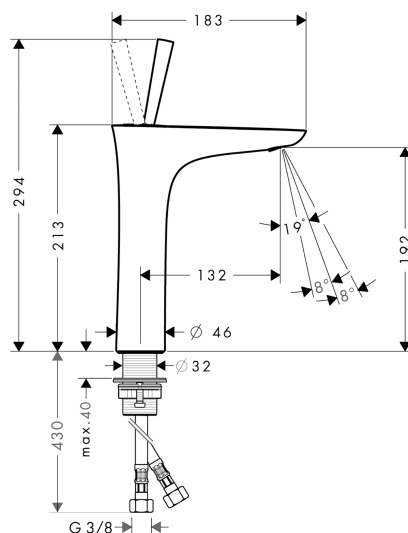

PuraVida

PuraVida 200 Mitigeur de lavabo

Surfaces: **chromé** Numéro d'article: **15081000**

Description

Caractéristiques

- ComfortZone 200
- bec fixe
- Longueur 132 mm
- jet laminaire
- débit: 5 l/min
- mousseur orientable
- cartouche céramique joystick
- bonde Push-Open 1 ¼
- convient au chauffe-eau instantané

Détails de l'article

Prix TTC

598,80 €

Technologie

Photo du produit

Plan géométral

Schéma d'écoulement

PuraVida

PuraVida 200 Mitigeur de lavabo

Surfaces: chromé Numéro d'article: 15081000

Vue éclatée

Année de construction: >05/11

PuraVida**PuraVida 200 Mitigeur de lavabo**Surfaces: **chromé** Numéro d'article: **15081000****Liste des pièces détachées**

Année de construction: >05/11

Pos.	Description	Numéro d'article	GP	UE
1	rosace Ø 37 mm	95288000	€ 36,00	1
2	joint torique 33x1,5	98164000	€ 3,00	1
3	poignée	95287000	€ 57,60	1
4	écrou à six pans	97157000	€ 15,00	1
5	joint torique 30x1,5	98433000	€ 15,00	1
6	joint torique 30x2	98186000	€ 3,00	1
7	cartouche cpl.	96783000	€ 69,60	1
8	joint torique 21,95x1,78	95169000	€ 3,00	1
9	adaptateur pour cartouche	95289000	€ 18,60	1
10	joint torique 26x2	98147000	€ 3,00	1
11	mousseur M24x1 (5 l/min)	95282000	€ 15,00	1
12	clé de montage	95290000	€ 7,80	1
13	manchon	98749000	€ 5,40	1
14	fixation cpl. (Ø 32)	13961000	€ 18,60	1
15	anneau plastique	97548000	€ 3,00	1
16	raccordo flessibile 600 mm M8x0,75 G3/8	96556000	€ 18,60	1
17	joint torique 7x1,5	98422000	€ 3,00	1
18	vis M4x6	97767000	€ 3,00	1
a	rallonge 35mm pour fixation	13898000	€ 57,60	1
b	outil de service pour le démontage de la poignée	92124000	€ 100,80	1
c	rosace (spéciale)	92721000	-	1