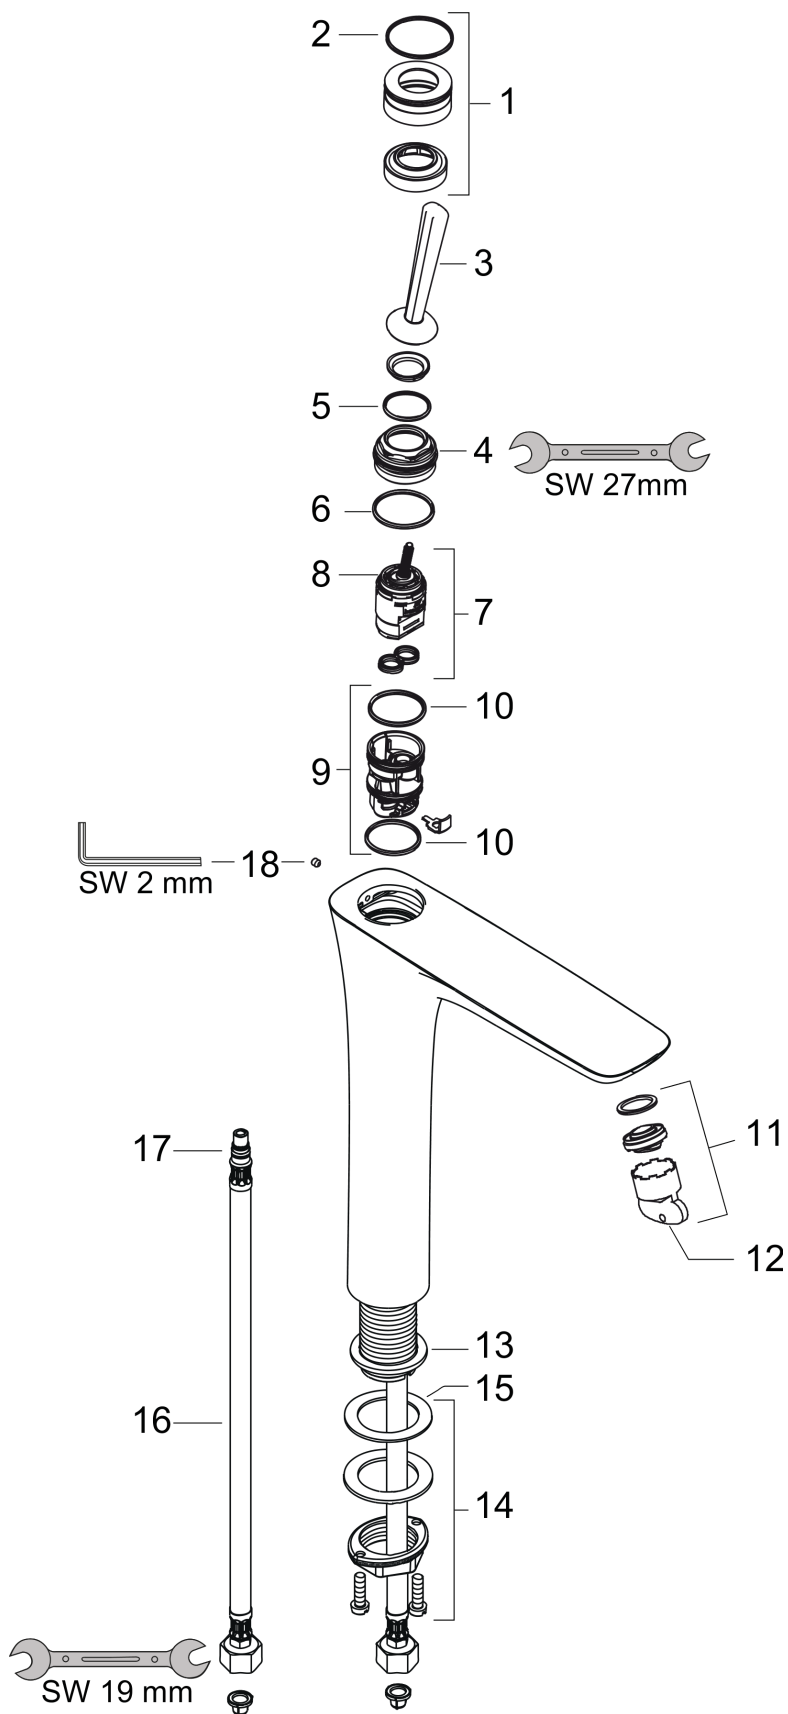

PuraVida

PuraVida 200 Mitigeur de lavabo

Surfaces: **chromé** Numéro d'article: **15081000**

Description

Caractéristiques

- ComfortZone 200
- bec fixe
- Longueur 132 mm
- jet laminaire
- débit: 5 l/min
- mousseur orientable
- cartouche céramique joystick
- bonde Push-Open 1 ¼
- convient au chauffe-eau instantané

Détails de l'article

Prix TTC

598,80 €

Technologie

Photo du produit

Plan géométral

Schéma d'écoulement

PuraVida

PuraVida 200 Mitigeur de lavabo

Surfaces: chromé Numéro d'article: 15081000

Vue éclatée

Année de construction: >05/11

PuraVida**PuraVida 200 Mitigeur de lavabo**Surfaces: **chromé** Numéro d'article: **15081000****Liste des pièces détachées**

Année de construction: >05/11

Pos.	Description	Numéro d'article	GP	UE
1	rosace Ø 37 mm	95288000	€ 36,00	1
2	joint torique 33x1,5	98164000	€ 3,00	1
3	poignée	95287000	€ 57,60	1
4	écrou à six pans	97157000	€ 15,00	1
5	joint torique 30x1,5	98433000	€ 15,00	1
6	joint torique 30x2	98186000	€ 3,00	1
7	cartouche cpl.	96783000	€ 69,60	1
8	joint torique 21,95x1,78	95169000	€ 3,00	1
9	adaptateur pour cartouche	95289000	€ 18,60	1
10	joint torique 26x2	98147000	€ 3,00	1
11	mousseur M24x1 (5 l/min)	95282000	€ 15,00	1
12	clé de montage	95290000	€ 7,80	1
13	manchon	98749000	€ 5,40	1
14	fixation cpl. (Ø 32)	13961000	€ 18,60	1
15	anneau plastique	97548000	€ 3,00	1
16	raccordo flessibile 600 mm M8x0,75 G3/8	96556000	€ 18,60	1
17	joint torique 7x1,5	98422000	€ 3,00	1
18	vis M4x6	97767000	€ 3,00	1
a	rallonge 35mm pour fixation	13898000	€ 57,60	1
b	outil de service pour le démontage de la poignée	92124000	€ 100,80	1
c	rosace (spéciale)	92721000	-	1