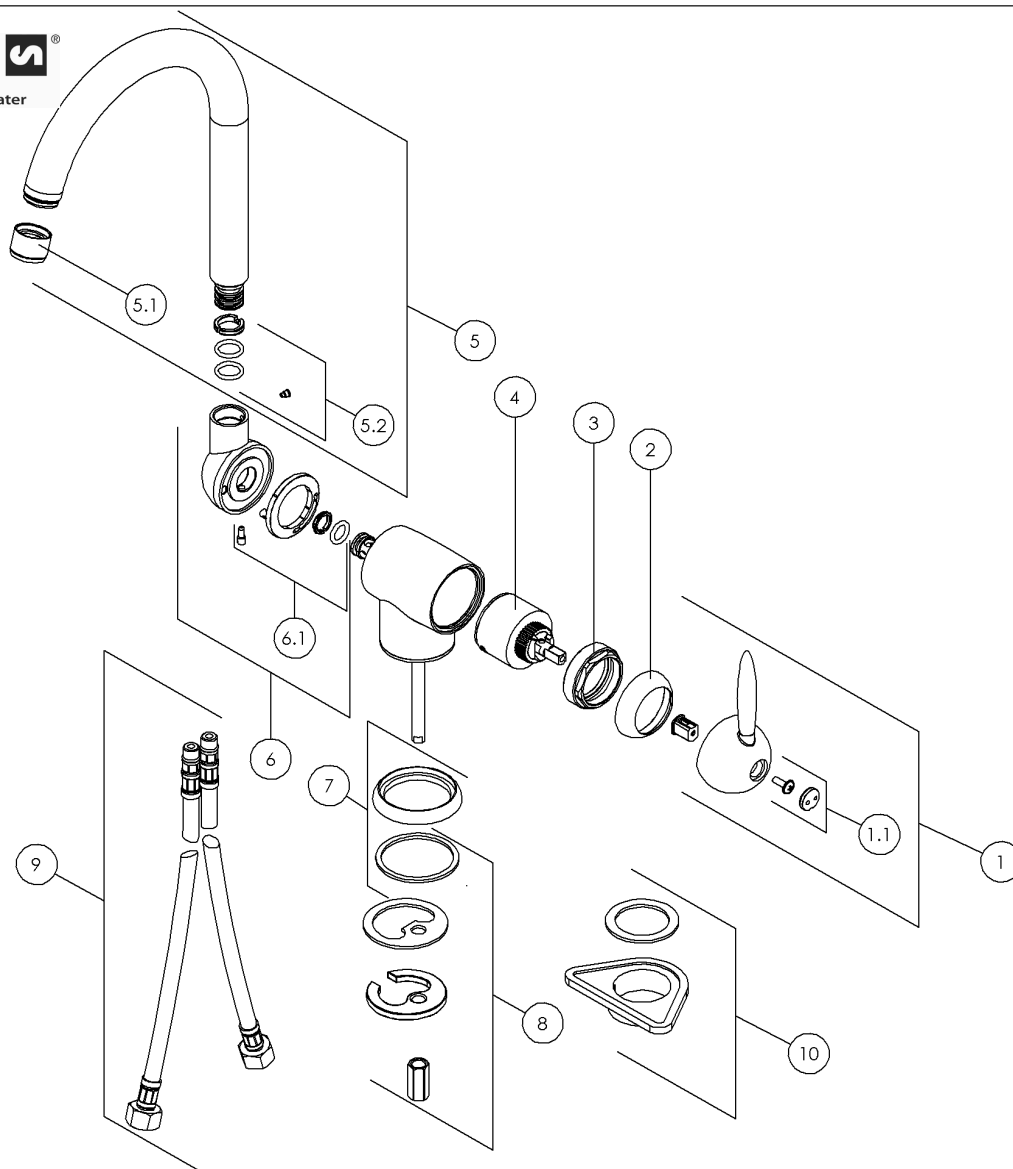

NOBILIS®

The Best Technology for Water

RFNUVO12513/4--#000---STD

**ELENCO RICAMBI MISC. LAVELLO SOTTOFINESTRA NUVOLA
OVETTO CROMO**

01/2011

N°	Codice	Descrizione	Prezzo
01	-RLE189/14CR	LEVA OVETTO CROMO	30,00
01.1	-RPL210/12CR	PLACCHETTA DIAM. 15 SERIE OVETTO CROMO	4,50
02	-RGH218/9CR	COPRIGHIERA CROMO	5,00
03	-RGH218/3	GHIERA FISSAGGIO CARTUCCIA DIAM40	4,00
04	-RCR440	CARTUCCIA DIAM. 40 CON FONDO	29,50
05	-RCA170/13CR	CANNA DIAM.24 LAVELLO OVETTO CROMO	35,00
05.1	-RAEK221/4CR	CONF. NR 10 AERATORI M 22x1 CROMO	36,00
05.2	-RSA228/84	SACCHETTINO INSERTO PORTA CANNA	4,50
06	-RIN12071CR	INSERTO LATERALE SOTTOFINESTRA CROMO	32,00
06.1	-RSA228/18	SACCHETTINO SNODO SOTTOFINESTRA OVETTO	6,00
07	-RAN227/8CR	ANELLO DI BASE CROMO	6,00
08	-RSA241	SACCHETTINO FISSAGGIO NUVOLA MIX	4,50
09	-RTUK203/46	COPPIA TUBI FLEX MOK M10X1 MM.450 G3/8" FGI - SPX - DN6	15,00
10	-RRO126/5	PIASTRA FISSAGGIO LAVELLO	7,00