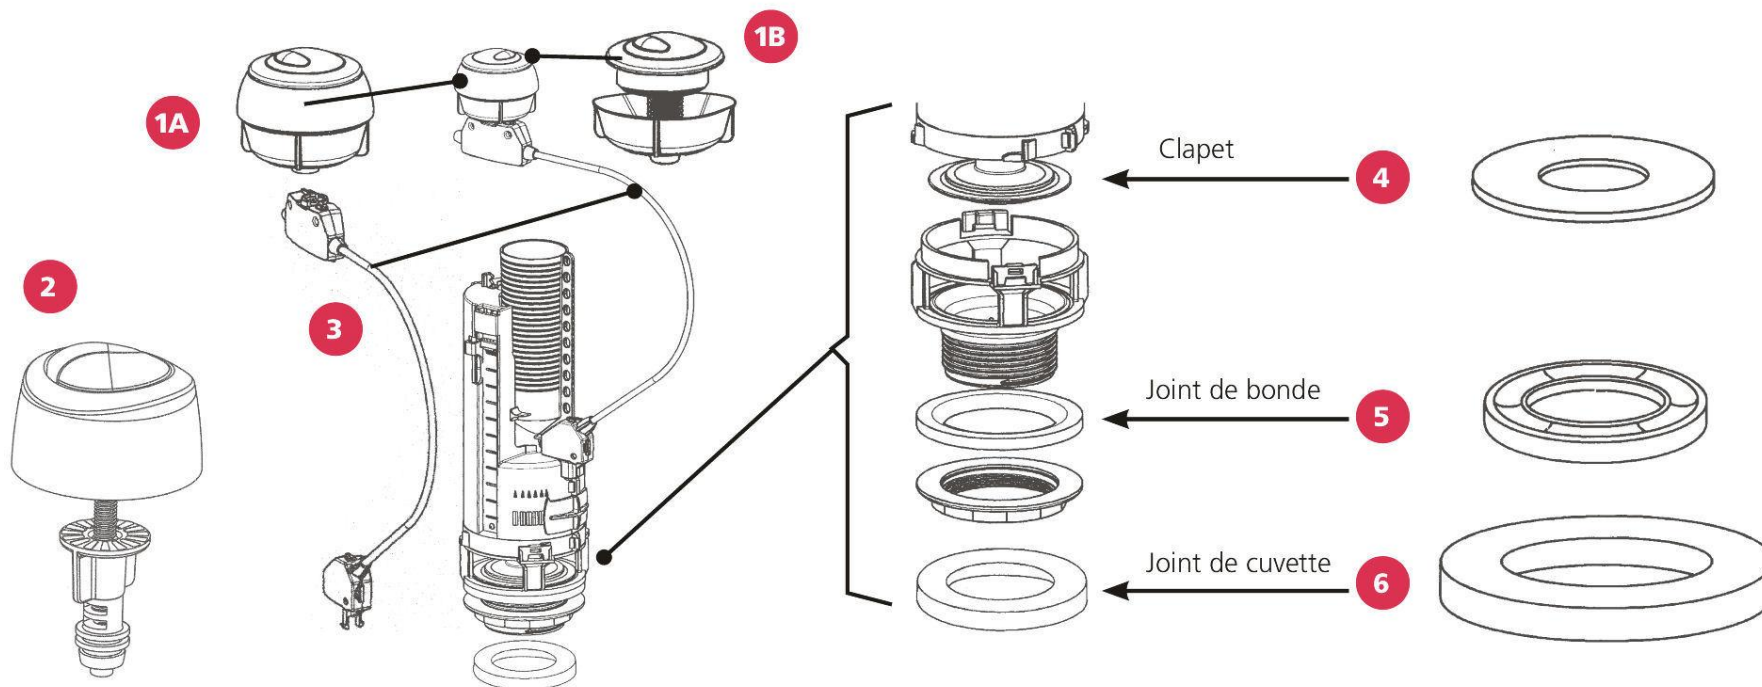

> OPTIMA 50 / OPTIMA 50 + BT 6mm

N°	Modèle	Référence	Gencod
1A	Bouton OPTIMA 50 Chromé	34 4950 07	3 24723 001573 3
1B	Bouton OPTIMA 50 Chromé sans rosace	34 4952 07	3 24723 002447 6
2	Ensemble bouton OPTIMA 50 Chromé 6mm	34 5012 07	3 24723 006438 0
3	Ensemble Câble OPTIMA 50 / OPTIMA 50 D6mm	34 4980 07	3 24723 001700 3
3	Ensemble Câble OPTIMA 50 L495	34 4953 00	3 24723 006846 3
3	Ensemble Câble OPTIMA 50 L750	34 4957 07	3 24723 002448 3
4	Clapet pour mécanisme OPTIMA 49/50/S	34 4905 07	3 24723 001513 9
5	Joint de Bonde Tous mécanismes	34 0320 01	3 24723 000848 3
6	Joint de Cuvette	34 0319 07	3 24723 001009 7