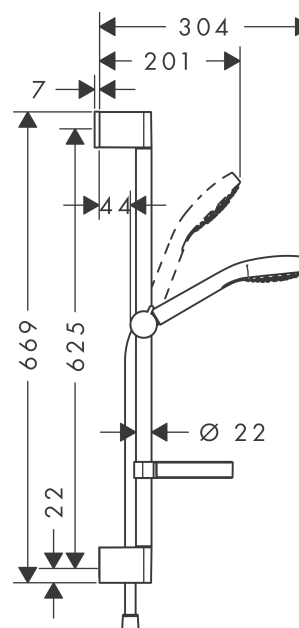

Croma Select S

Set Croma Select E 110 Vario / Unica'Crometta 0,65m avec porte-savon

Surfaces: **blanc/chromé** Numéro d'article: **26566400**

Description

Caractéristiques

- jet Rain, Turbo Rain, jet IntenseRain
- changement de jet via le bouton Select
- diamètre: 110 mm
- écrou tournant côté douchette évitant la torsion du flexible
- Angle d'inclinaison du curseur 90°, pivote de gauche à droite et de haut en bas
- débit: 15 l/min sous 3 bars de pression
- cale de compensation
- supports muraux chromés de synthétique

- Cale de compensation 7 mm (#97450XXX)

Détails de l'article

Prix TTC

142,80 €

Technologie

Photo du produit

Plan géométral

Croma Select S

Set Croma Select E 110 Vario / Unica'Crometta 0,65m avec porte-savon

Surfaces: blanc/chromé Numéro d'article: 26566400

Vue éclatée

Année de construction: >01/15

Croma Select S**Set Croma Select E 110 Vario / Unica'Crometta 0,65m avec porte-savon**Surfaces: **blanc/chromé** Numéro d'article: **26566400****Liste des pièces détachées**

Année de construction: >01/15

Pos.	Description	Numéro d'article	GP	UE
1	cache	95217000	€ 10,20	1
2	cale de compensation	97450000	-	1
3	fixation murale	95218000	€ 7,80	1
4	set de fixation	96179000	€ 10,20	1
5	curseur complet	92366000	€ 46,20	1
6	douchette	26802400	-	1
7	filtre	92672000	-	1
8	joint	98058000	€ 3,00	1
9	porte-savon Casetta	28678000	-	1
10	clip Casetta, Ø 22 mm	96189000	€ 5,40	1
11	flexible Isiflex'B 1,60 m	28276000	-	1