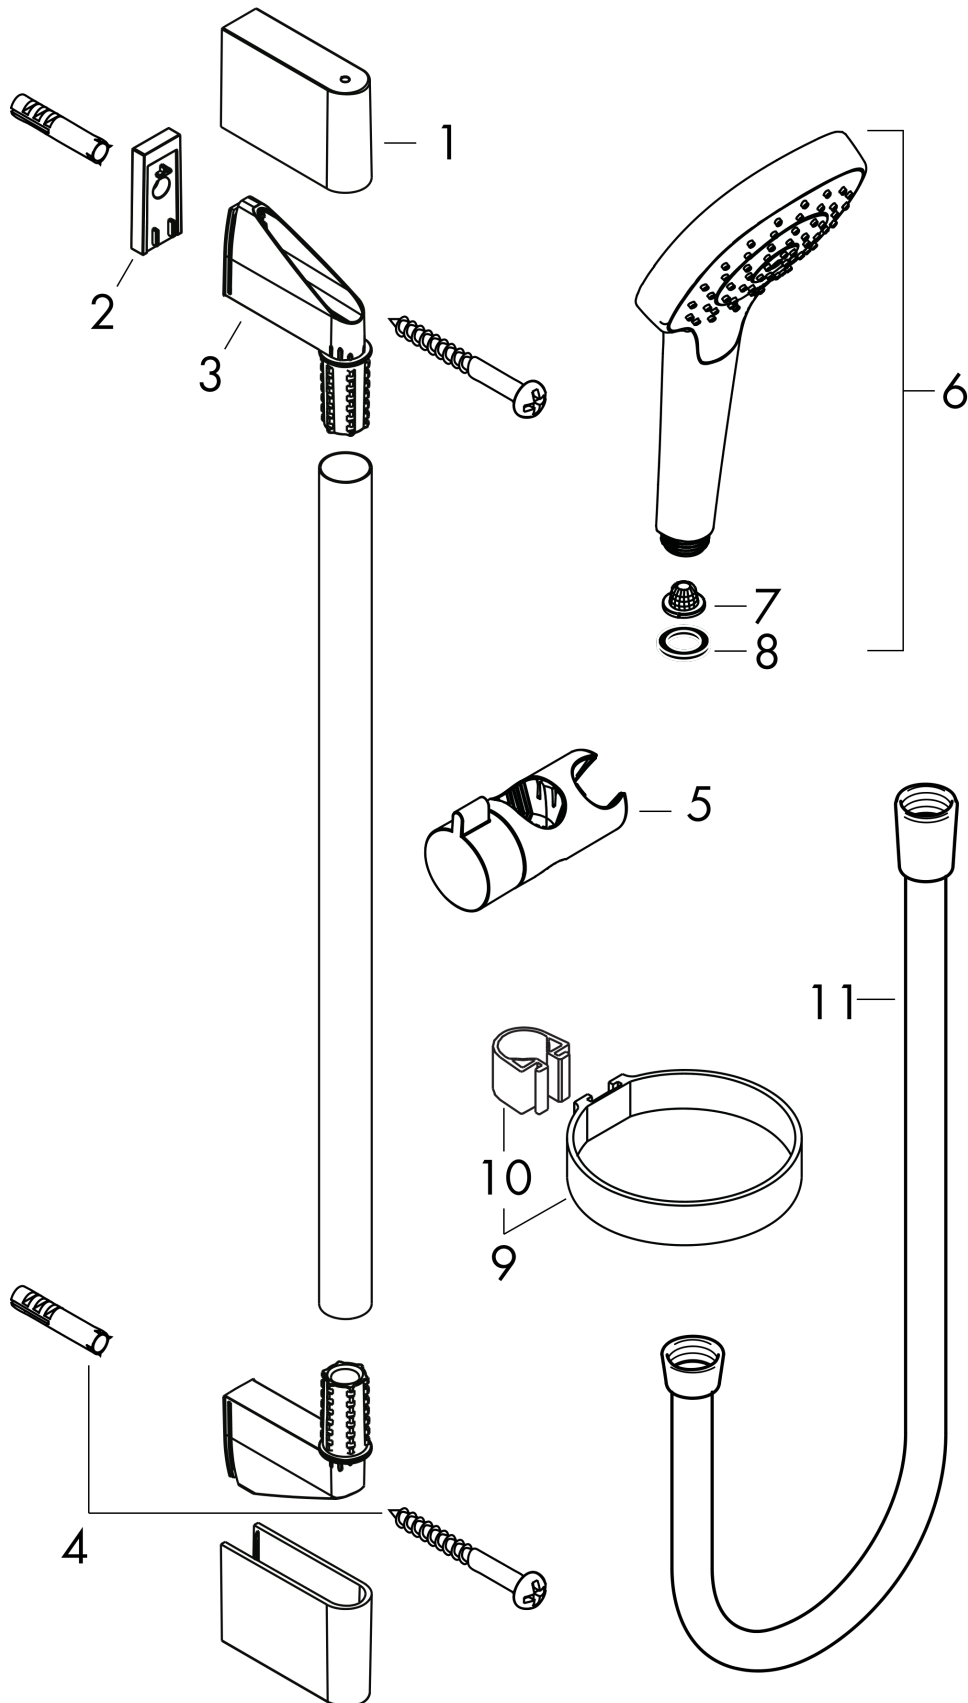

Croma Select S

Set Croma Select E 110 Vario / Unica'Crometta 0,65m avec porte-savon

Surfaces: **blanc/chromé** Numéro d'article: **26566400**

Description

Caractéristiques

- jet Rain, Turbo Rain, jet IntenseRain
- changement de jet via le bouton Select
- diamètre: 110 mm
- écrou tournant côté douchette évitant la torsion du flexible
- Angle d'inclinaison du curseur 90°, pivote de gauche à droite et de haut en bas
- débit: 15 l/min sous 3 bars de pression
- cale de compensation
- supports muraux chromés de synthétique

Se composant de

- Barre de douche Unica'Croma 0,65 m (#26503XXX)
- Isiflex. Flexible de douche 1,60 m (#28276XXX)
- Casetta'C. Porte-savon (#28678XXX)
- Douchette Croma Select S 110 Vario (#26802XXX)

Accessoires en option

- Cale de compensation 7 mm (#97450XXX)

Détails de l'article

Prix TTC

142,80 €

Technologie

Photo du produit

Plan géométral

Croma Select S

Set Croma Select E 110 Vario / Unica'Crometta 0,65m avec porte-savon

Surfaces: blanc/chromé Numéro d'article: 26566400

Vue éclatée

Année de construction: >01/15

Croma Select S**Set Croma Select E 110 Vario / Unica'Crometta 0,65m avec porte-savon**Surfaces: **blanc/chromé** Numéro d'article: **26566400****Liste des pièces détachées**