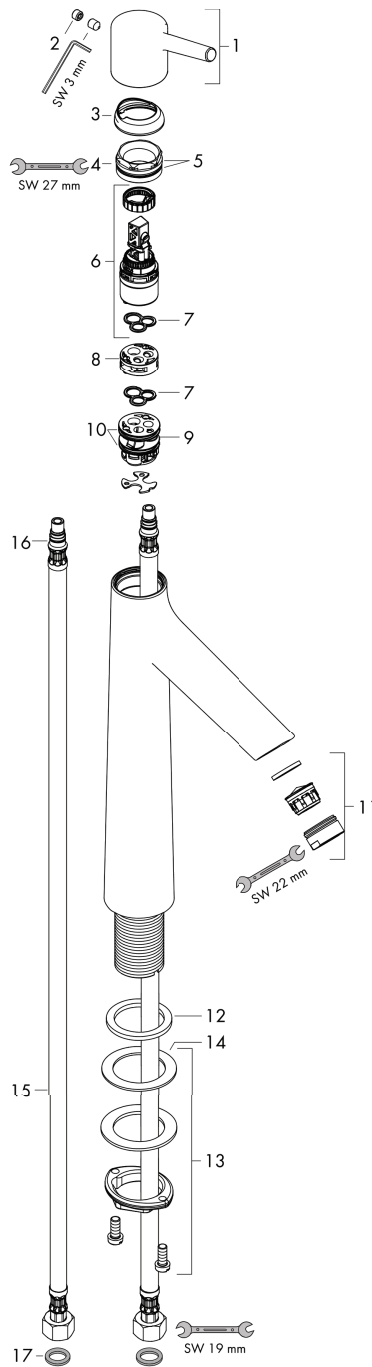

Talis S

Talis S 190 Mitigeur de lavabo sans tirette ni vidage

Surfaces: chromé Numéro d'article: 72032000

Vue éclatée

Année de construction: >10/15

Talis S**Talis S 190 Mitigeur de lavabo sans tirette ni vidage**Surfaces: **chromé** Numéro d'article: **72032000****Liste des pièces détachées**

Année de construction: >10/15

Pos.	Description	Numéro d'article	GP	UE
1	poignée	92626000	€ 24,60	1
2	cache vis	95704000	€ 3,60	1
3	rosace	92625000	-	1
4	écrou à six pans	92627000	-	1
5	joint torique 27x1,5	92527000	€ 3,60	1
6	cartouche cpl.	97685000	€ 47,40	1
7	joint	98865000	€ 24,60	1
8	adapteur pour cartouche	92628000	-	1
9	adapteur pour cartouche	98866000	€ 24,60	1
10	joint torique 23x2	98398000	€ 3,60	1
11	mousseur M24x1 (5 l/min)	13185000	-	1
12	manchon	98749000	€ 6,00	1
13	fixation cpl. (Ø 32)	13961000	€ 19,20	1
14	anneau plastique	97548000	€ 3,60	1
15	raccordo flessibile 600 mm M8x0,75 G3/8	96510000	€ 19,20	1
16	joint torique 7x1,5	98422000	€ 3,60	1
17	set de joint plat	95581000	€ 10,80	1
a	rallonge 35mm pour fixation	13898000	€ 59,40	1