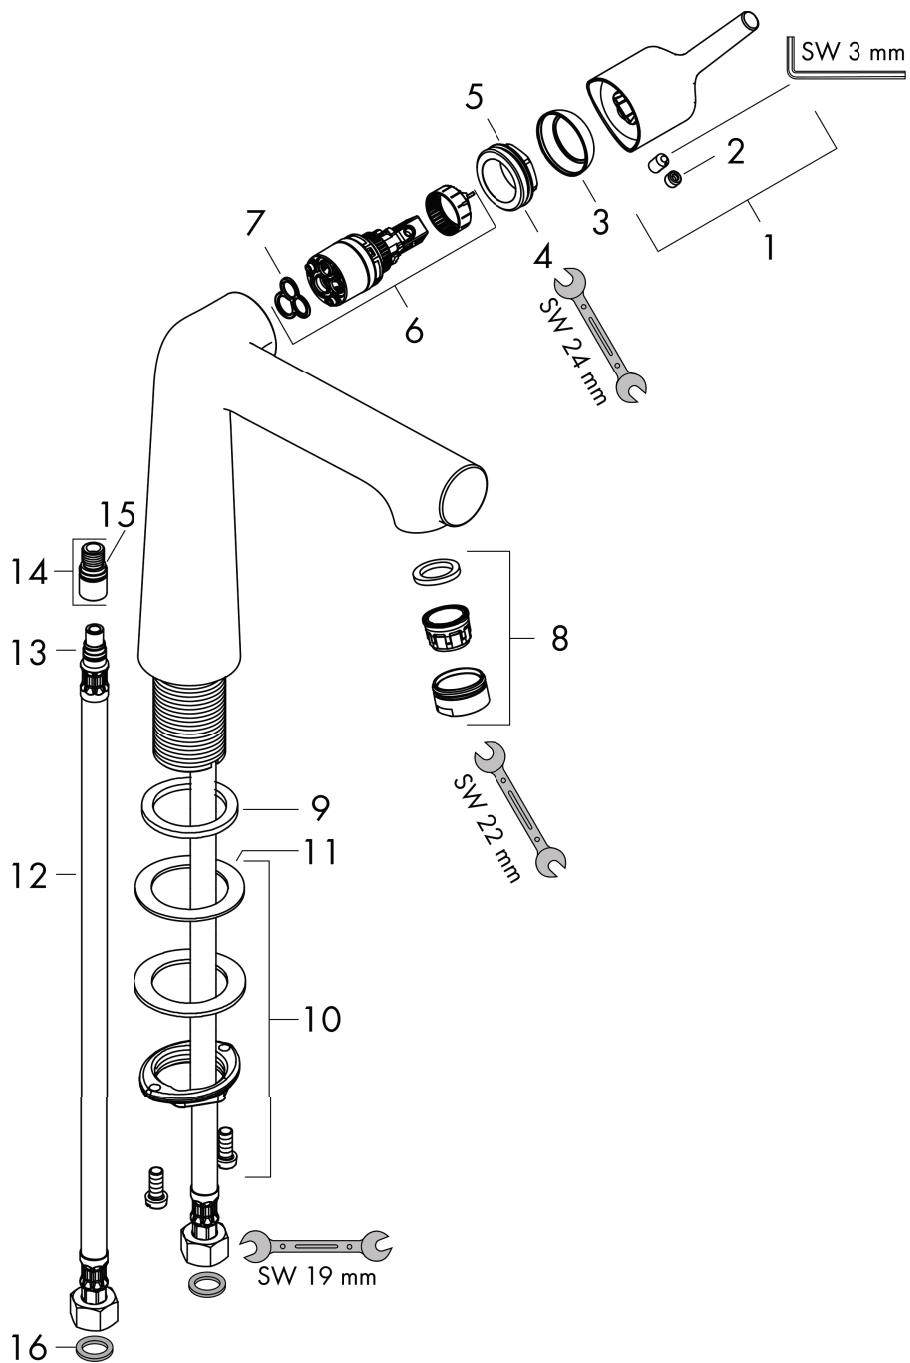

Talis S
Talis S 250 Mitigeur de lavabo sans tirette ni vidage
 Surfaces: **chromé** Numéro d'article: **72116000**

Vue éclatée

Année de construction: >01/16

Talis S

Talis S 250 Mitigeur de lavabo sans tirette ni vidage

Surfaces: **chromé** Numéro d'article: **72116000**

Liste des pièces détachées

Année de construction: >01/16

Pos.	Description	Numéro d'article	GP	UE
1	poignée	92771000	€ 37,20	1
2	cache vis	95704000	€ 3,60	1
3	rosace	95493000	€ 15,60	1
4	écrou à six pans	95178000	€ 31,20	1
5	joint torique 24x2	98388000	€ 3,60	1
6	cartouche cpl.	97685000	€ 47,40	1
7	joint	98865000	€ 24,60	1
8	mousseur M24x1 (5 l/min)	13185000	-	1
9	manchon	98749000	€ 6,00	1
10	fixation cpl. (Ø 32)	13961000	€ 19,20	1
11	anneau plastique	97548000	€ 3,60	1
12	raccordo flessibile 600 mm M10x1 G3/8	97398000	€ 24,60	1
13	joint torique 7x1,5	98422000	€ 3,60	1
14	joint torique 8x1,75	97827000	€ 3,60	1
15	set de joint plat	95581000	€ 10,80	1
a	rallonge 35mm pour fixation	13898000	€ 59,40	1