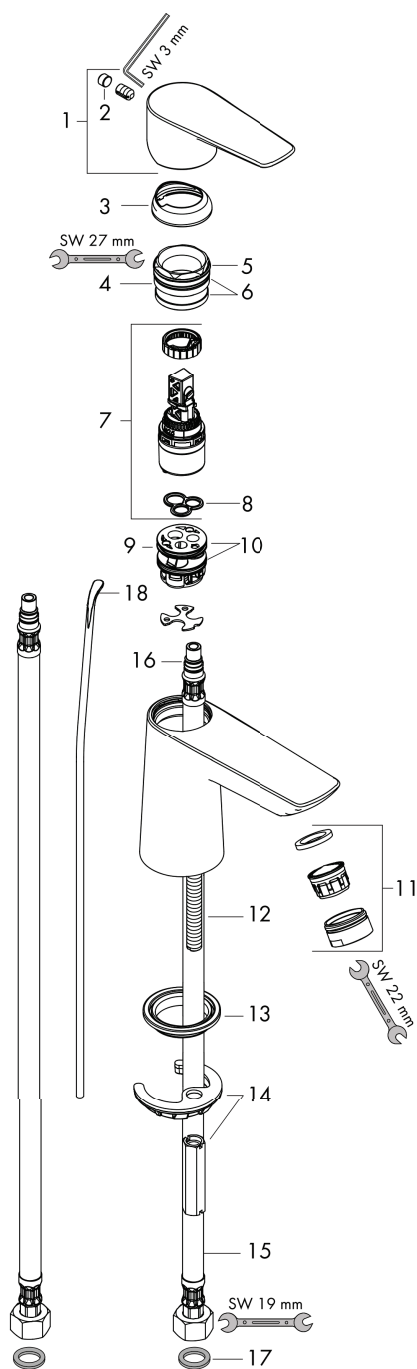

Talis E
Talis E 80 Mitigeur de lavabo
 Surfaces: **chromé** Numéro d'article: **71700000**

Vue éclatée

Année de construction: >10/15

Talis E

Talis E 80 Mitigeur de lavabo

Surfaces: chromé Numéro d'article: 71700000

Liste des pièces détachées

Année de construction: >10/15

Pos.	Description	Numéro d'article	GP	UE
1	poignée	92687000	€ 37,20	1
2	cache vis	95704000	€ 3,60	1
3	rosace	92625000	-	1
4	écrou à six pans	92689000	€ 19,20	1
5	joint torique 25x1,5	98146000	€ 3,60	1
6	joint torique 27x1,5	92527000	€ 3,60	1
7	cartouche cpl.	97685000	€ 47,40	1
8	joint	98865000	€ 24,60	1
9	adapteur pour cartouche	98866000	€ 24,60	1
10	joint torique 23x2	98398000	€ 3,60	1
11	mousseur M24x1 (5 l/min)	13185000	-	1
12	vis M8 x 68	97736000	€ 6,00	1
13	joint	97608000	€ 6,00	1
14	fixation cpl.	96016000	€ 24,60	1
15	raccordo flessibile 450 mm M8x0,75 G3/8	97206000	€ 24,60	1
16	joint torique 7x1,5	98422000	€ 3,60	1
17	set de joint plat	95581000	€ 10,80	1
18	tirette	96657000	€ 10,80	1
a	vidage lavabo	94139000	€ 82,80	1