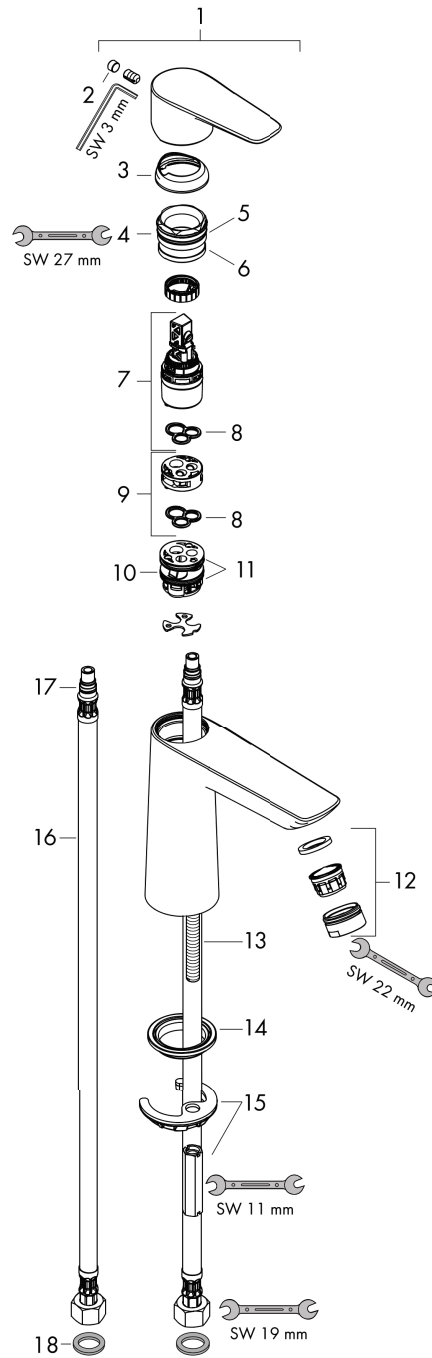

### Talis E 110 Mitigeur de lavabo sans tirette ni vidage

Surfaces: **chromé**    Numéro d'article: **71712000**

#### Vue éclatée

Année de construction: >10/15

**Talis E****Talis E 110 Mitigeur de lavabo sans tirette ni vidage**Surfaces: **chromé** Numéro d'article: **71712000****Liste des pièces détachées**

Année de construction: &gt;10/15

Pos.	Description	Numéro d'article	GP	UE
1	poignée	92687000	€ 37,20	1
2	cache vis	95704000	€ 3,60	1
3	rosace	92625000	-	1
4	écrou à six pans	92689000	€ 19,20	1
5	joint torique 25x1,5	98146000	€ 3,60	1
6	joint torique 27x1,5	92527000	€ 3,60	1
7	cartouche cpl.	97685000	€ 47,40	1
8	joint	98865000	€ 24,60	1
9	adapteur pour cartouche	92628000	-	1
10	adapteur pour cartouche	98866000	€ 24,60	1
11	joint torique 23x2	98398000	€ 3,60	1
12	mousseur M24x1 (5 l/min)	13185000	-	1
13	vis M8 x 68	97736000	€ 6,00	1
14	joint	97608000	€ 6,00	1
15	fixation cpl.	96016000	€ 24,60	1
16	raccordo flessibile 450 mm M8x0,75 G3/8	97206000	€ 24,60	1
17	joint torique 7x1,5	98422000	€ 3,60	1
18	set de joint plat	95581000	€ 10,80	1