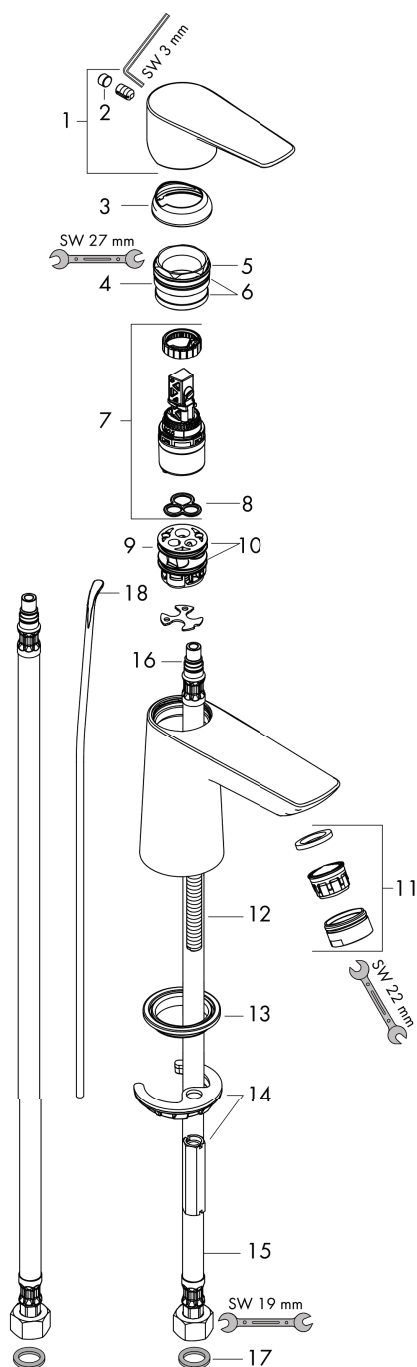

Talis E
Talis E 80 Mitigeur de lavabo CoolStart
 Surfaces: **chromé** Numéro d'article: **71703000**

Vue éclatée

Année de construction: >10/15

Talis E**Talis E 80 Mitigeur de lavabo CoolStart**Surfaces: **chromé** Numéro d'article: **71703000****Liste des pièces détachées**

Année de construction: >10/15

Pos.	Description	Numéro d'article	GP	UE
1	poignée	92688000	€ 37,20	1
2	cache vis	95704000	€ 3,60	1
3	rosace	92625000	-	1
4	écrou à six pans	92689000	€ 19,20	1
5	joint torique 25x1,5	98146000	€ 3,60	1
6	joint torique 27x1,5	92527000	€ 3,60	1
7	cartouche cpl.	97685000	€ 47,40	1
8	joint	98865000	€ 24,60	1
9	adapteur pour cartouche	98866000	€ 24,60	1
10	joint torique 23x2	98398000	€ 3,60	1
11	mousseur M24x1 (5 l/min)	13185000	-	1
12	vis M8 x 68	97736000	€ 6,00	1
13	joint	97608000	€ 6,00	1
14	fixation cpl.	96016000	€ 24,60	1
15	raccordo flessibile 450 mm M8x0,75 G3/8	97206000	€ 24,60	1
16	joint torique 7x1,5	98422000	€ 3,60	1
17	set de joint plat	95581000	€ 10,80	1
18	tirette	96657000	€ 10,80	1
a	vidage lavabo	94139000	€ 82,80	1