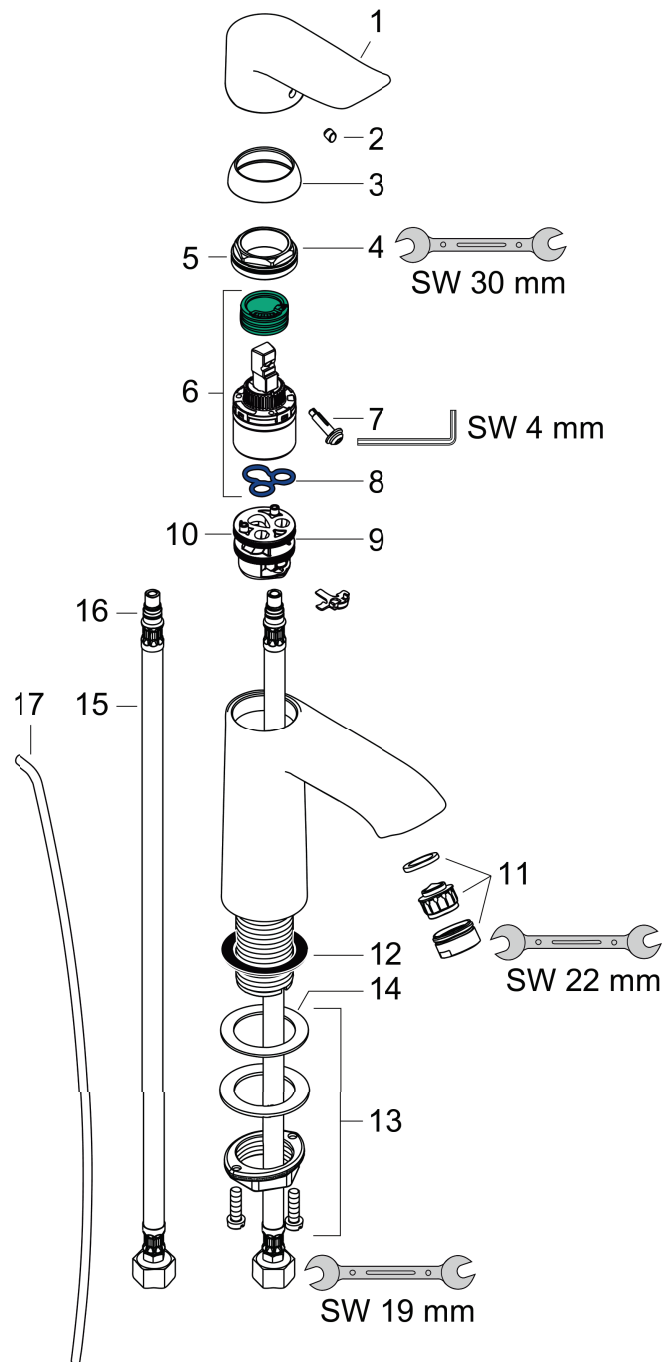

Metris

Metris 110 Mitigeur de lavabo CoolStart

Surfaces: **chromé** Numéro d'article: **31121000**

Vue éclatée

Année de construction: >07/12

Metris**Metris 110 Mitigeur de lavabo CoolStart**Surfaces: **chromé** Numéro d'article: **31121000****Liste des pièces détachées**

Année de construction: >07/12

Pos.	Description	Numéro d'article	GP	UE
1	poignée	98338000	€ 47,40	1
2	cache vis	96338000	€ 3,60	1
3	rosace	97406000	€ 15,60	1
4	écrou à six pans	97209000	€ 13,20	1
5	joint torique 32x2	98193000	€ 3,60	1
6	cartouche cpl.	92730000	€ 47,40	1
7	vis	95140000	€ 6,00	1
8	joint	95008000	€ 8,40	1
9	adapteur pour cartouche	98324000	€ 13,20	1
10	joint torique 30x2	98186000	€ 3,60	1
11	mousseur M24x1 (5 l/min)	13185000	-	1
12	manchon	98749000	€ 6,00	1
13	fixation cpl. (Ø 32)	13961000	€ 19,20	1
14	anneau plastique	97548000	€ 3,60	1
15	raccordo flessibile 450 mm M8x0,75 G3/8	97206000	€ 24,60	1
16	joint torique 7x1,5	98422000	€ 3,60	1
17	tirette	96657000	€ 10,80	1
a	vidage lavabo	94139000	€ 82,80	1
b	rallonge 35mm pour fixation	13898000	€ 59,40	1