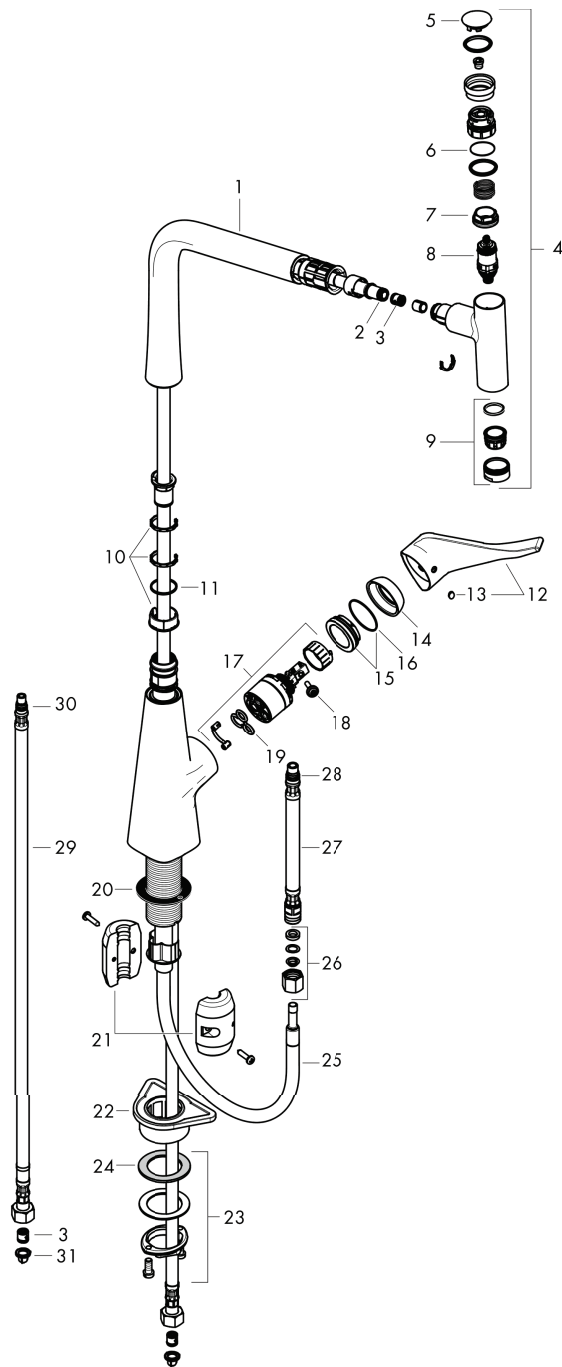

Metris Select

Metris Select 320. Mitigeur de cuisine avec douchette extractible

Surfaces: **chromé** Numéro d'article: **14884000**

Vue éclatée

Année de construction: >08/15

Metris Select**Metris Select 320. Mitigeur de cuisine avec douchette extractible**Surfaces: **chromé** Numéro d'article: **14884000****Liste des pièces détachées**

Année de construction: >08/15

Pos.	Description	Numéro d'article	GP	UE
1	bec cpl.	92736000	€ 104,40	1
2	joint torique 8x2	98112000	€ 3,60	1
3	clapet anti-retour DW 10	96456000	€ 8,40	1
4	douchette cpl.	92737000	€ 135,00	1
5	capot	92566000	€ 72,00	1
6	joint torique 19x1,5	95962000	€ 3,60	1
7	écrou à six pans	92567000	€ 104,40	1
8	mécanisme d'arrêt	98463000	€ 104,40	1
9	mousseur laminar M24x1 (15 l/min)	92517000	€ 8,40	1
10	set des anneau plastique	98365000	€ 8,40	1
11	joint torique 21x2,5	98211000	€ 3,60	1
12	poignée	98455000	€ 47,40	1
13	cache vis	96338000	€ 3,60	1
14	rosace	95498000	€ 10,80	1
15	écrou à six pans	97209000	€ 13,20	1
16	joint torique 32x2	98193000	€ 3,60	1
17	cartouche cpl.	92730000	€ 47,40	1
18	vis	95140000	€ 6,00	1
19	joint	95008000	€ 8,40	1
20	joint	92582000	€ 3,60	1
21	poids	92500000	€ 47,40	1
22	set de fixation	97523000	€ 6,00	1
23	fixation cpl. (Ø 34)	95049000	€ 19,20	1
24	anneau plastique	97548000	€ 3,60	1
25	flexible 1,50m	92569000	€ 83,40	1
26	raccord à bague sertie	96099000	€ 8,40	1
27	raccordo flessibile 600 mm M10x1	92568000	€ 47,40	1
28	joint torique 8x1,75	97827000	€ 3,60	1
29	raccordo flessibile 900 mm M8x0,75 G3/8	95372000	€ 24,60	1
30	joint torique 7x1,5	98422000	€ 3,60	1
31	filtre	95291000	€ 10,80	1