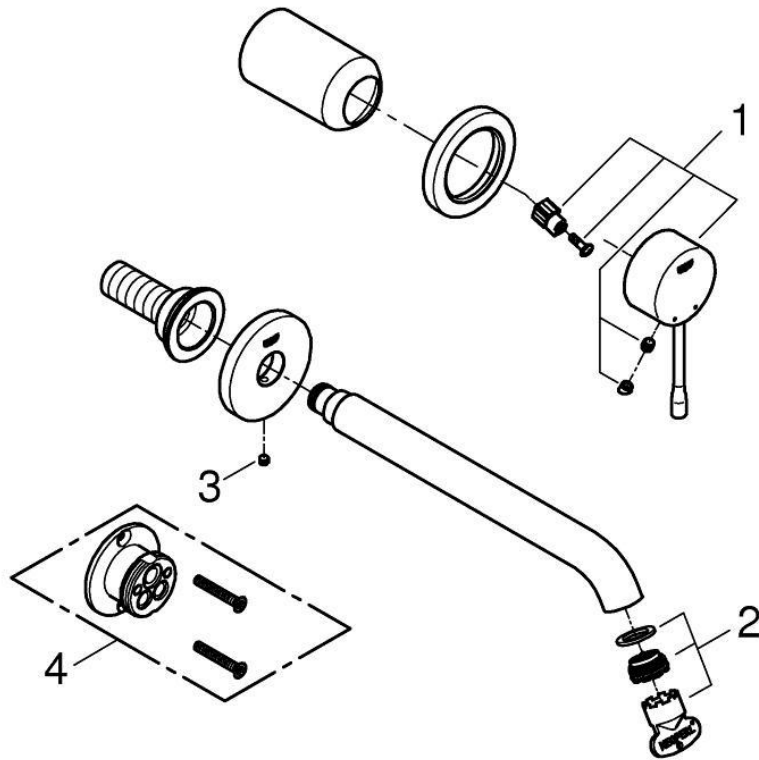

REF 19967001

Position	Description	Référence	Conditionnement
1	Levier	46916000	1
2	Mousseur	48270000	1
3	Vis de rosace	43094000	1
5	Rallonge d'alimentation	46627000	1