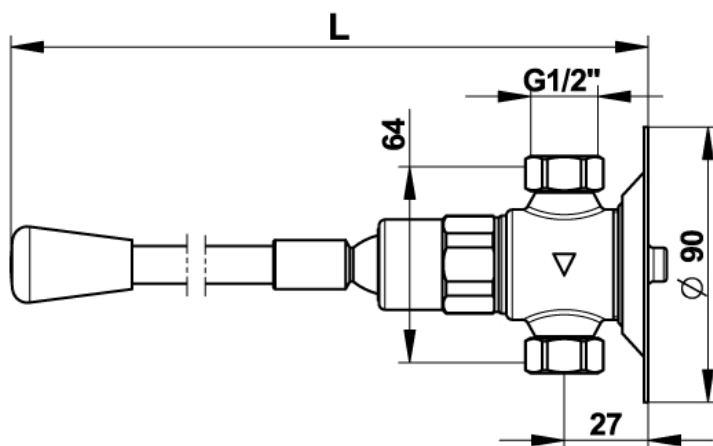

Gamme : Robinet simple temporisé pour lavabo

Réf : 31646 - PRESTO 712 à commande fémorale

> **Pression d'utilisation recommandée :**

- 1 à 5 bars

> **Débit :**

- 3 l/mn à 3 bars - Réglage 4 positions
- Dispositif anti-coup du bélièr

> **Durée d'écoulement :**

- 15 secondes ± 5 secondes

> **Fonctionnement :**

- Par simple action du genou sur la commande omnidirectionnelle (déclenchement souple)

> **Alimentation hydraulique :**

- Alimentation en ligne en eau froide, chaude ou pré-mitigée
- Arrivée et sortie mâle 1/2" (15x21)

> **Résistance thermique :**

- Ce robinet résiste à une température de 75°C durant 30 minutes dans le cadre de chocs thermiques

> **Sécurité :**

- Repère par point de couleur inusable et indémontable (bleu ou rouge)

> **Livré avec :**

- 1 Joint d'écrou
- 1 Ecrou raccord
- 1 Clapet anti-retour
- 1 Embout rouge et bleu
- 1 Ecrou pour tube 12x14
- 2 pions, bleu et rouge

> **Normes / Agréments :**

- Corps en laiton conforme aux normes NF EN1982/ NF EN 12164 / NF EN 12165
- Traitement de surface Nickel-Chrome selon NF EN12540
- Résistance au brouillard salin neutre (NSS) : 200 h selon NF ISO 9227