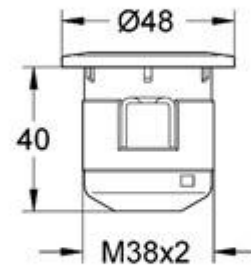

Mécanismes de chasse

Bouton poussoir et rosace

Finition Chromé mat/ chromé (PI0)

Réf. n° 37115 PI0

EAN 4005176172571

Description du produit

Mécanismes de chasse

Bouton poussoir et rosace

Pour Servo-Set

Pour perçage de couvercle de
réservoir $\text{Ø} 40$ mm