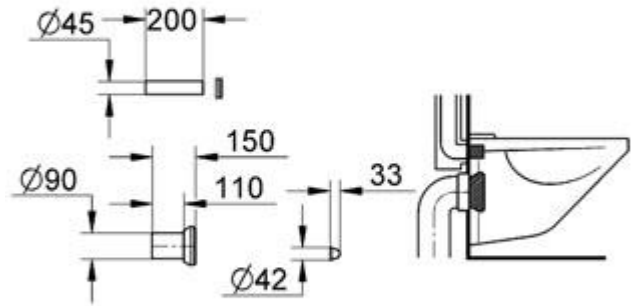

Rapid SL WC

Garniture de raccordement

Finition (K00)

Réf. n° 37311 K00

EAN 4005176160851

Description du produit

Rapid SL WC

Garniture de raccordement

Pour WC suspendu

Tube d'alimentation Ø 45 mm

Manchon d'évacuation Ø 90 mm

150 mm de longueur

Cache-boulons