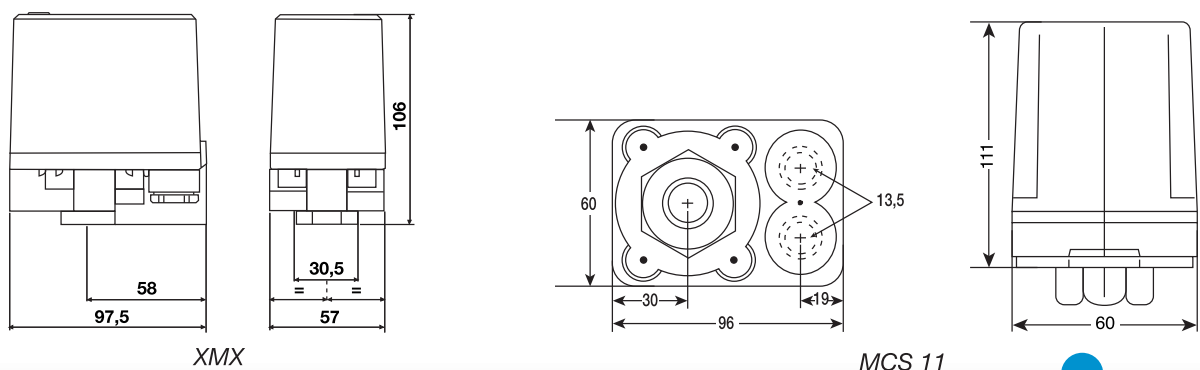

Encombremments (mm)

XMX

MCS 11

JETLY

DISTRIBUÉ PAR

28, rue de Provence - Z.A.C. de Chesnes La Noirée
38297 SAINT-QUENTIN-FALLAVIER CEDEX
Tél. 04 74 94 18 24 - Télécopie 04 74 95 62 07
Internet <http://www.jetly.fr> - E.mail info@jetly.fr
COM04200501260 - (Ed. 05/2009)