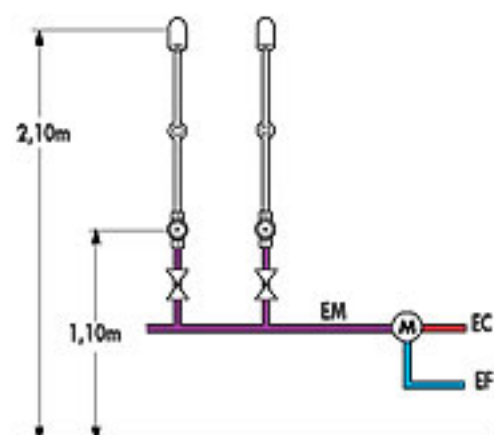

Robinetterie de Collectivités > Douche > Ensemble de douche temporisée > Avec ROBINET TEMPORISE

TEMPOSTOP Douche apparent :

DESCRIPTIF

Ensemble de douche pour pose murale en applique, avec robinet temporisé, colonne de liaison avec colliers, et pomme de douche inviolable en laiton massif chromé. Débit régulé à 8 litres/mn. avec diffuseur anti-tartre à jet orientable. Alimentations M3/4" par le bas en eau mitigée. Garantie 10 ans. Marque DELABIE type TEMPOSTOP Douche apparent. Réf. 749001

x Réf. : 749001 : Pose EN APPLIQUE avec pomme fixe inviolable

» • Prévoir un mitigeur thermostatique pour alimentation en eau mitigée ainsi qu'un raccord robinet d'arrêt (voir en bas de page)

FONCTIONNEMENT ET DESTINATION

- **Montage inarrachable** avec **Alimentation par le bas en eau mitigée**. Prévoir un mitigeur thermostatique collectif PREMIX en amont. Pression recommandée : 0,4 à 5 bar.

- 2 Pomme de douche inviolable** fixation verrouillée par vis inox 6 pans creux
- 3 Angle du jet ajustable** à l'installation pour l'éloigner ou le rapprocher du mur
- 4 Anti-vandalisme** : possibilité de bloquer le diffuseur en orientation