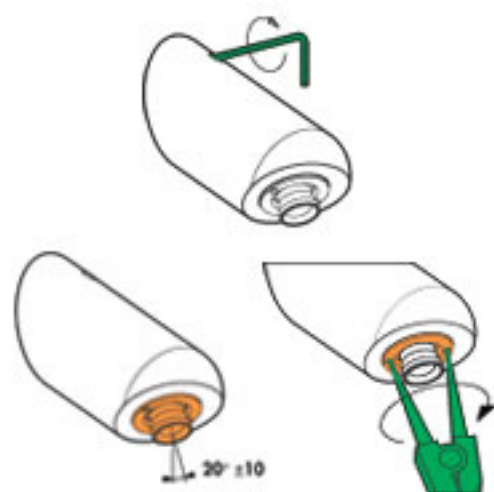

Robinetterie de Collectivités > Douche > Ensemble de douche temporisée > Avec ROBINET TEMPORISE

TEMPOSTOP Douche apparent :

DESCRIPTIF

Ensemble de douche pour pose murale en applique, avec robinet temporisé, colonne de liaison avec colliers, et pomme de douche inviolable en laiton massif chromé. Débit régulé à 8 litres/mn. avec diffuseur anti-tartre à jet orientable. Alimentations M3/4" par le bas en eau mitigée. Garantie 10 ans. Marque DELABIE type TEMPOSTOP Douche apparent. Réf. 749001

x Réf. : 749001 : Pose EN APPLIQUE avec pomme fixe inviolable

» • Prévoir un mitigeur thermostatique pour alimentation en eau mitigée ainsi qu'un raccord robinet d'arrêt (voir en bas de page)

FONCTIONNEMENT ET DESTINATION

- **Montage inarrachable** avec **Alimentation par le bas en eau mitigée**. Prévoir un mitigeur thermostatique collectif PREMIX en amont. Pression recommandée : 0,4 à 5 bar.

- 2 Pomme de douche inviolable** fixation verrouillée par vis inox 6 pans creux
- 3 Angle du jet ajustable** à l'installation pour l'éloigner ou le rapprocher du mur
- 4 Anti-vandalisme** : possibilité de bloquer le diffuseur en orientation