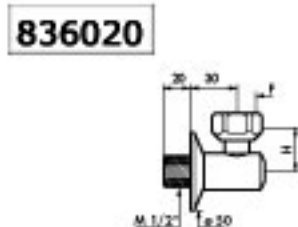

- **Montage inarrachable** avec **Alimentation par le bas en eau mitigée**. Prévoir un mitigeur thermostatique collectif PREMIX en amont. Pression recommandée : 0,4 à 5 bar.