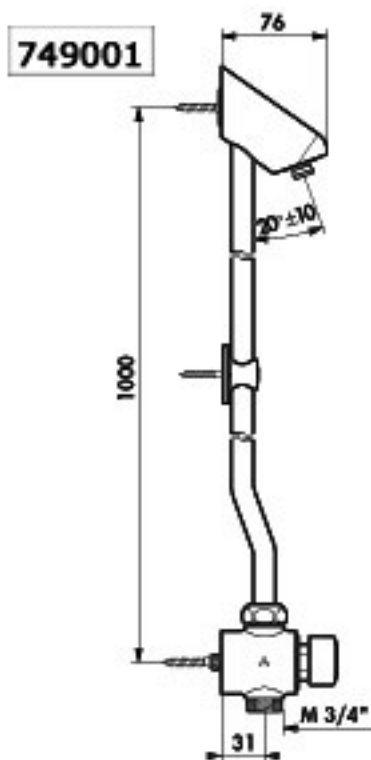

- **Montage inarrachable** avec **Alimentation par le bas en eau mitigée**. Prévoir un mitigeur thermostatique collectif PREMIX en amont. Pression recommandée : 0,4 à 5 bar.