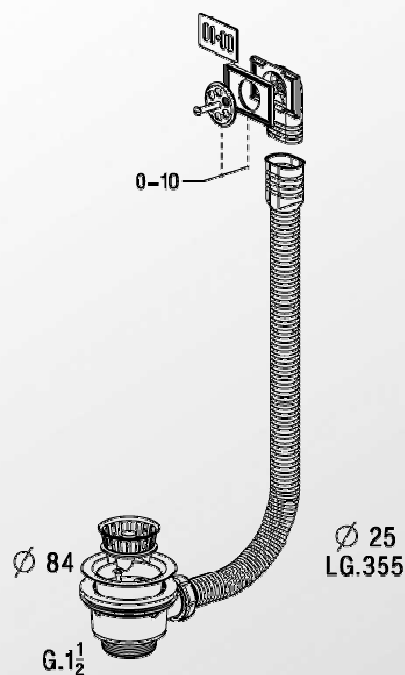

Évier I

Références : 0204121

BONDES ET VIDAGES PLASTIQUE Ø84 POUR ÉVIER GRES ET SYNTHESE 1 BAC PERÇAGE Ø60

Réf	Perçage Cuve	Mode d'obturation de la bonde	Bonde spéciale	Trop plein	Prise machine à laver
0204004	60	Bouchon chaînette	Non	Non	Non
0204005	60	Non	Non	Non	Non
0204601	60	Bouchon chaînette	Non	Oui	Non
0204120	60	Panier manuel	Non	Non	Non
0204121	60	Panier manuel	Non	Oui	Non

■ CARACTERISTIQUES TECHNIQUES :

- Bonde manuelle à panier ø84 de perçage ø60 mm
- Avec trop-plein
- Pour éviers grès ou synthèse

■ NORMES :

■ PLUS PRODUITS :

- Plateau et panier en inox 18/10

■ QUALITE - ENVIRONNEMENT :