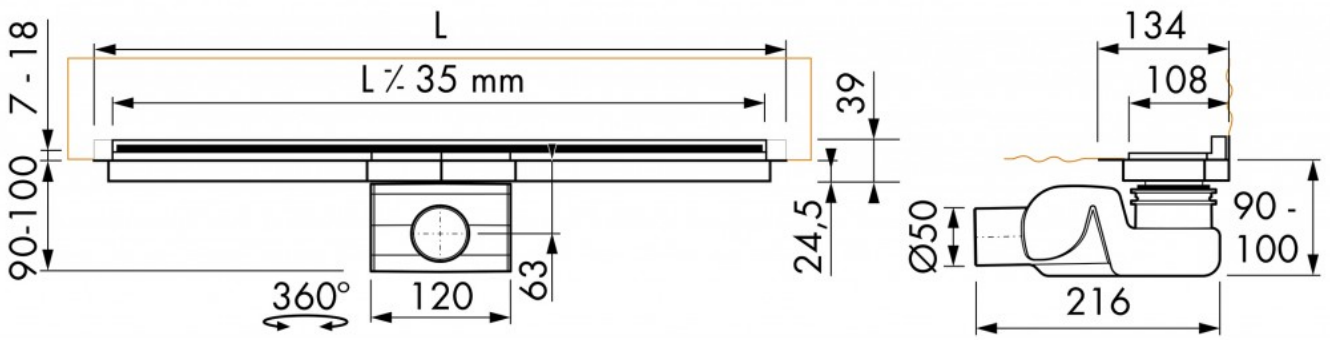

## S-line

Grille  
Module encastrable

Zero / Carreau  
S-line / Garde d'eau 50 mm

Écoulement au pied de la paroi murale, invisible et avec un style raffiné, signé par Easy Drain, doté des systèmes TAF et WPS brevetés par nos soins. Le système TAF a été spécifiquement mis au point pour permettre le drainage des eaux secondaires. L'étanchéité est assurée par la technologie WPS brevetée, éprouvée et montée en usine assure une installation parfaitement étanche et un drainage performant des eaux secondaires.

Capacité maximal d'évacuation arrière de douche:

Finition du sol:

Carreau / Céramique, Mosaïque, Taille de pierre

Type de sol:

Béton / Sable ciment, Les sols en bois / profilés LEWIS

Grille en :

Inox brossé / Carreau

Possibilité de montage:

Au mur

Sortie:

Sortie latérale

Natte d'étanchéité:

Inclus

Siphon:

Siphon orientable et réglable, Siphon nettoyable, Boîte de siphon ajustable

Garde d'eau:

50 mm

Min profondeur d'encastrement:

90 mm

MANUFACTURER  
Easy Sanitary Solutions  
Nijverheidsstraat 60 | 7575 BK Oldenzaal | The Netherlands  
info@esspost.com | www.easydrain.com | www.easydrain.fr