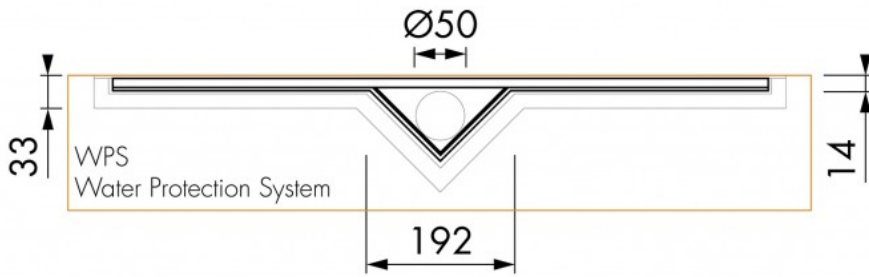

Possibilité de montage:

Au mur

Sortie:

Sortie latérale

Natte d'étanchéité:

Inclus

Siphon:

Siphon orientable et réglable, Siphon nettoyable, Boîte de siphon ajustable

Garde d'eau:

50 mm

Min profondeur d'encastrement:

90 mm

MANUFACTURER  
Easy Sanitary Solutions  
Nijverheidsstraat 60 | 7575 BK Oldenzaal | The Netherlands  
info@esspost.com | www.easydrain.com | www.easydrain.fr