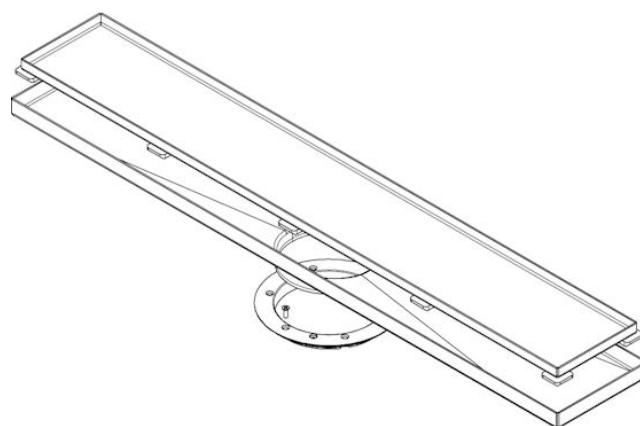

650.350.100 GRILLE LINE TOKYO 1000

- Avec bague de serrage
- Sol : béton et carrelage
- Cadre : rectangulaire
- Acier inoxydable : AISI 304/EN 1.4301

Codes produit

UPC/EAN: 5705499135428

Numéro VVS:

Numéro RSK: 7129526

Numéro NRF: 3394349

Numéro LVI: 3304188

Caractéristiques techniques

Classe de capacité EN1253 (kg): K3 (300)

Diamètre de sortie (mm): 112

Dimension: 130 x 1000

Forme: Rectangulaire

Hauteur minimum (mm): 41

Matériau: AISI 304

Matériau (EN): EN 1.4301

Nom de la marque: BLÜCHER

Poids (kg): 5,13

Série: Platine MULTI-caniveau

Sol: Béton/carrelage

Type: Kits de montage

BLÜCHER®