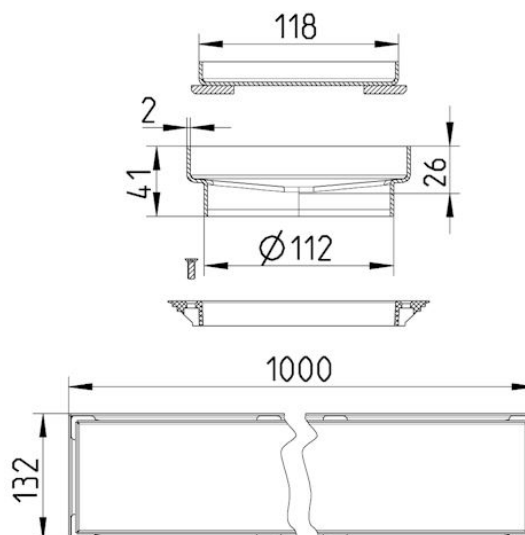

650.350.100 GRILLE LINE TOKYO 1000

- Avec bague de serrage
- Sol : béton et carrelage
- Cadre : rectangulaire
- Acier inoxydable : AISI 304/EN 1.4301

Codes produit

UPC/EAN: 5705499135428

Numéro VVS:

Numéro RSK: 7129526

Numéro NRF: 3394349

Numéro LVI: 3304188

Caractéristiques techniques

Classe de capacité EN1253 (kg): K3 (300)

Diamètre de sortie (mm): 112

Dimension: 130 x 1000

Forme: Rectangulaire

Hauteur minimum (mm): 41

Matériau: AISI 304

Matériau (EN): EN 1.4301

Nom de la marque: BLÜCHER

Poids (kg): 5,13

Série: Platine MULTI-caniveau

Sol: Béton/carrelage

Type: Kits de montage

BLÜCHER®