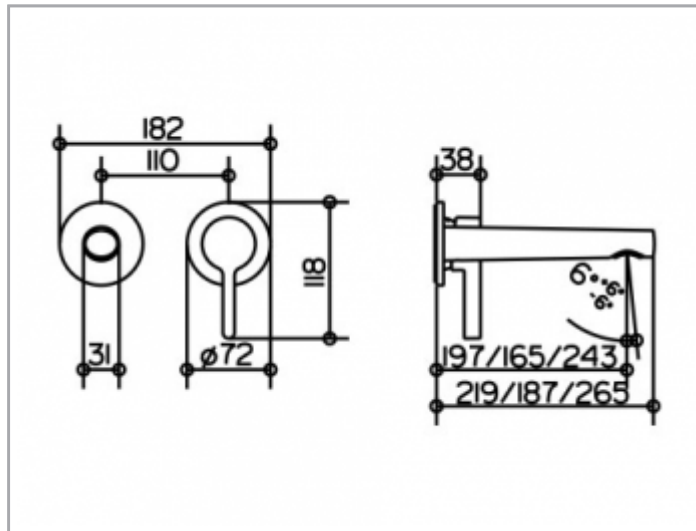

Edition 400

51516010200 Mitigeur monocommande de vasque

PRODUIT

DESSIN

CARACTÉRISTIQUES DU PRODUIT

pour montage encastré, DN 15,
Cartouche avec disques céramiques
et limiteur de température
Mousseur SLIM SSR M 24x1, réglable,
Limiteur de débit 7,6 l/min.
compatible avec le corps de base article n° 59916 000070

SURFACE

chromé

DIMENSION

Saillie 219 mm

SPECIFICATIONS