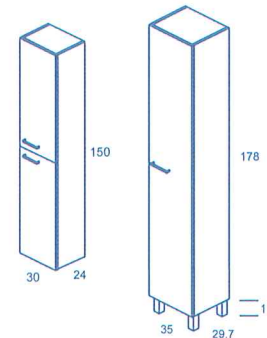

MEUBLES AVEC PORTES

Meuble + Pieds + Plan vasque SLIM

Cm.	Prof. 46					
		RÉF.	RÉF.	RÉF.	RÉF.	RÉF.
60	2P.	C0070956	C0070955	C0070951	C0070952	C0070953
70	2P.	C0070962	C0070961	C0070957	C0070959	C0070960
80	2P.	C0070968	C0070967	C0070963	C0070965	C0070966
120	4P.	C0070974	C0070973	C0070969	C0070971	C0070972

Pour la mesure de 120cm nous incluons un troisième pied central pour la partie inférieure du meuble.

Meuble + Pieds + Plan vasque KYRA

Cm.	Prof. 46					
		RÉF.	RÉF.	RÉF.	RÉF.	RÉF.
60	2P.	C0070984	C0070983	C0049620	C0049622	C0049626
70	2P.	C0070986	C0070985	C0049632	C0049634	C0049638
80	2P.	C0070988	C0070987	C0049644	C0049646	C0049650
120	4P.	C0070990	C0070989	C0049656	C0049658	C0049662

Pour la mesure de 120cm nous incluons un troisième pied central pour la partie inférieure du meuble.

COLONNES

Cm.	Prof. 24					
		RÉF.	RÉF.	RÉF.	RÉF.	RÉF.
30	2P. rév.	123978	122892	122719	122720	123174
Cm.	Prof. 30					
35	1P. rév.	123973	123974	122645	122646	122648