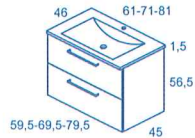

Meuble + Plan vasque KYRA

Cm.	Prof. 46					
		RÉF.	RÉF.	RÉF.	RÉF.	RÉF.
60	2T.	C0070976	C0070975	C0070631	C0070632	C0070633
70	2T.	C0070978	C0070977	C0070637	C0070638	C0070639
80	2T.	C0070980	C0070979	C0070643	C0070644	C0070645
120	4T.	C0070982	C0070981	C0070649	C0070650	C0070651