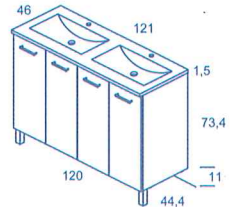

MEUBLES AVEC PORTES

Meuble + Pieds + Plan vasque SLIM

Cm.	Prof. 46					
		RÉF.	RÉF.	RÉF.	RÉF.	RÉF.
60	2P.	C0070956	C0070955	C0070951	C0070952	C0070953
70	2P.	C0070962	C0070961	C0070957	C0070959	C0070960
80	2P.	C0070968	C0070967	C0070963	C0070965	C0070966
120	4P.	C0070974	C0070973	C0070969	C0070971	C0070972

Pour la mesure de 120cm nous incluons un troisième pied central pour la partie inférieure du meuble.

Meuble + Pieds + Plan vasque KYRA

Cm.	Prof. 46					
		RÉF.	RÉF.	RÉF.	RÉF.	RÉF.
60	2P.	C0070984	C0070983	C0049620	C0049622	C0049626
70	2P.	C0070986	C0070985	C0049632	C0049634	C0049638
80	2P.	C0070988	C0070987	C0049644	C0049646	C0049650
120	4P.	C0070990	C0070989	C0049656	C0049658	C0049662