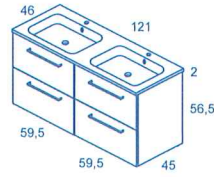

GRANDS TIROIRS
PROPORTIONNANT UN GRAND
ESPACE DE RANGEMENT

MEUBLES AVEC TIROIRS

Meuble + Plan vasque SLIM

Cm.	Prof. 46					
		RÉF.	RÉF.	RÉF.	RÉF.	RÉF.
60	2T.	C0070932	C0070929	C0070927	C0070928	C0070930
70	2T.	C0070938	C0070935	C0070933	C0070934	C0070936
80	2T.	C0070944	C0070941	C0070939	C0070940	C0070942
120	4T.	C0070950	C0070947	C0070945	C0070946	C0070948

Pour la mesure de 120cm nous incluons un troisième pied central pour la partie inférieure du meuble.

Meuble + Pieds + Plan vasque KYRA

Cm.	Prof. 46					
		RÉF.	RÉF.	RÉF.	RÉF.	RÉF.
60	2P.	C0070984	C0070983	C0049620	C0049622	C0049626
70	2P.	C0070986	C0070985	C0049632	C0049634	C0049638
80	2P.	C0070988	C0070987	C0049644	C0049646	C0049650
120	4P.	C0070990	C0070989	C0049656	C0049658	C0049662