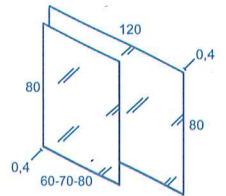

MIROIRS

Cm.	RÉF.
60x80	123397
70x80	123398
80x80	123399
120x80	123400