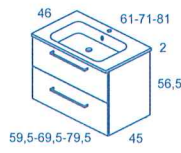

GRANDS TIROIRS
PROPORTIONNANT UN GRAND
ESPACE DE RANGEMENT

MEUBLES AVEC TIROIRS

Meuble + Plan vasque SLIM

Cm.	Prof. 46					
		RÉF.	RÉF.	RÉF.	RÉF.	RÉF.
60	2T.	C0070932	C0070929	C0070927	C0070928	C0070930
70	2T.	C0070938	C0070935	C0070933	C0070934	C0070936
80	2T.	C0070944	C0070941	C0070939	C0070940	C0070942
120	4T.	C0070950	C0070947	C0070945	C0070946	C0070948