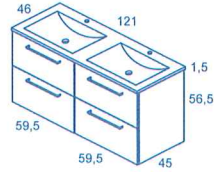

GRANDS TIROIRS
PROPORTIONNANT UN GRAND
ESPACE DE RANGEMENT

MEUBLES AVEC TIROIRS

Meuble + Plan vasque SLIM

Cm.	Prof. 46					
		RÉF.	RÉF.	RÉF.	RÉF.	RÉF.
60	2T.	C0070932	C0070929	C0070927	C0070928	C0070930
70	2T.	C0070938	C0070935	C0070933	C0070934	C0070936
80	2T.	C0070944	C0070941	C0070939	C0070940	C0070942
120	4T.	C0070950	C0070947	C0070945	C0070946	C0070948

Meuble + Plan vasque KYRA

Cm.	Prof. 46					
		RÉF.	RÉF.	RÉF.	RÉF.	RÉF.
60	2T.	C0070976	C0070975	C0070631	C0070632	C0070633
70	2T.	C0070978	C0070977	C0070637	C0070638	C0070639
80	2T.	C0070980	C0070979	C0070643	C0070644	C0070645
120	4T.	C0070982	C0070981	C0070649	C0070650	C0070651

Pour la mesure de 120cm nous incluons un troisième pied central pour la partie inférieure du meuble.

Meuble + Pieds + Plan vasque KYRA

Cm.	Prof. 46					
		RÉF.	RÉF.	RÉF.	RÉF.	RÉF.
60	2P.	C0070984	C0070983	C0049620	C0049622	C0049626
70	2P.	C0070986	C0070985	C0049632	C0049634	C0049638
80	2P.	C0070988	C0070987	C0049644	C0049646	C0049650
120	4P.	C0070990	C0070989	C0049656	C0049658	C0049662