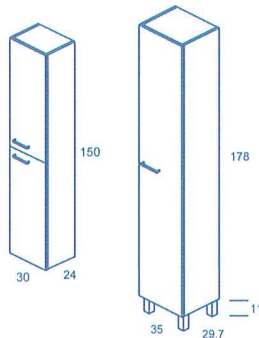

Meuble + Plan vasque KYRA

Cm.	Prof. 46					
		RÉF.	RÉF.	RÉF.	RÉF.	RÉF.
60	2T.	C0070976	C0070975	C0070631	C0070632	C0070633
70	2T.	C0070978	C0070977	C0070637	C0070638	C0070639
80	2T.	C0070980	C0070979	C0070643	C0070644	C0070645
120	4T.	C0070982	C0070981	C0070649	C0070650	C0070651

MEUBLES AVEC PORTES

Meuble + Pieds + Plan vasque SLIM

Cm.	Prof. 46					
		RÉF.	RÉF.	RÉF.	RÉF.	RÉF.
60	2P.	C0070956	C0070955	C0070951	C0070952	C0070953
70	2P.	C0070962	C0070961	C0070957	C0070959	C0070960
80	2P.	C0070968	C0070967	C0070963	C0070965	C0070966
120	4P.	C0070974	C0070973	C0070969	C0070971	C0070972

Pour la mesure de 120cm nous incluons un troisième pied central pour la partie inférieure du meuble.

Meuble + Pieds + Plan vasque KYRA

Cm.	Prof. 46					
		RÉF.	RÉF.	RÉF.	RÉF.	RÉF.
60	2P.	C0070984	C0070983	C0049620	C0049622	C0049626
70	2P.	C0070986	C0070985	C0049632	C0049634	C0049638
80	2P.	C0070988	C0070987	C0049644	C0049646	C0049650
120	4P.	C0070990	C0070989	C0049656	C0049658	C0049662

Pour la mesure de 120cm nous incluons un troisième pied central pour la partie inférieure du meuble.

COLONNES

Cm.	Prof. 24					
		RÉF.	RÉF.	RÉF.	RÉF.	RÉF.
30	2P. rév.	123978	122892	122719	122720	123174
Cm.	Prof. 30					
35	1P. rév.	123973	123974	122645	122646	122648