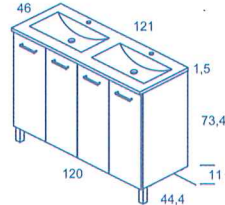

MEUBLES AVEC PORTES

Meuble + Pieds + Plan vasque SLIM

Cm.	Prof. 46					
		RÉF.	RÉF.	RÉF.	RÉF.	RÉF.
60	2P.	C0070956	C0070955	C0070951	C0070952	C0070953
70	2P.	C0070962	C0070961	C0070957	C0070959	C0070960
80	2P.	C0070968	C0070967	C0070963	C0070965	C0070966
120	4P.	C0070974	C0070973	C0070969	C0070971	C0070972

Pour la mesure de 120cm nous incluons un troisième pied central pour la partie inférieure du meuble.

Meuble + Pieds + Plan vasque KYRA

Cm.	Prof. 46					
		RÉF.	RÉF.	RÉF.	RÉF.	RÉF.
60	2P.	C0070984	C0070983	C0049620	C0049622	C0049626
70	2P.	C0070986	C0070985	C0049632	C0049634	C0049638
80	2P.	C0070988	C0070987	C0049644	C0049646	C0049650
120	4P.	C0070990	C0070989	C0049656	C0049658	C0049662