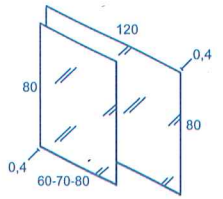

MIROIRS

Cm.	RÉF.
60x80	123397
70x80	123398
80x80	123399
120x80	123400