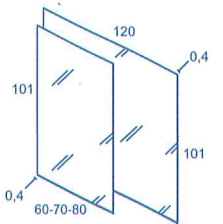

Pieds meuble suspendu.

LUMINAIRES LED

HALO	RÉF.
	125144

ONA	RÉF.
	125145

MIROIRS

Cm.	RÉF.
60x80	123397
70x80	123398
80x80	123399
120x80	123400

Cm.	RÉF.
60x101	122581
70x101	122582
80x101	122583
120x101	122584