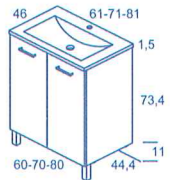

Meuble + Plan vasque KYRA

Cm.	Prof. 46					
		RÉF.	RÉF.	RÉF.	RÉF.	RÉF.
60	2T.	C0070976	C0070975	C0070631	C0070632	C0070633
70	2T.	C0070978	C0070977	C0070637	C0070638	C0070639
80	2T.	C0070980	C0070979	C0070643	C0070644	C0070645
120	4T.	C0070982	C0070981	C0070649	C0070650	C0070651

MEUBLES AVEC PORTES

Meuble + Pieds + Plan vasque SLIM

Cm.	Prof. 46					
		RÉF.	RÉF.	RÉF.	RÉF.	RÉF.
60	2P.	C0070956	C0070955	C0070951	C0070952	C0070953
70	2P.	C0070962	C0070961	C0070957	C0070959	C0070960
80	2P.	C0070968	C0070967	C0070963	C0070965	C0070966
120	4P.	C0070974	C0070973	C0070969	C0070971	C0070972

Pour la mesure de 120cm nous incluons un troisième pied central pour la partie inférieure du meuble.

Meuble + Pieds + Plan vasque KYRA

Cm.	Prof. 46					
		RÉF.	RÉF.	RÉF.	RÉF.	RÉF.
60	2P.	C0070984	C0070983	C0049620	C0049622	C0049626
70	2P.	C0070986	C0070985	C0049632	C0049634	C0049638
80	2P.	C0070988	C0070987	C0049644	C0049646	C0049650
120	4P.	C0070990	C0070989	C0049656	C0049658	C0049662

Pour la mesure de 120cm nous incluons un troisième pied central pour la partie inférieure du meuble.

COLONNES

Cm.	Prof. 24					
		RÉF.	RÉF.	RÉF.	RÉF.	RÉF.
30	2P. rév.	123978	122892	122719	122720	123174
Cm.	Prof. 30					
35	1P. rév.	123973	123974	122645	122646	122648