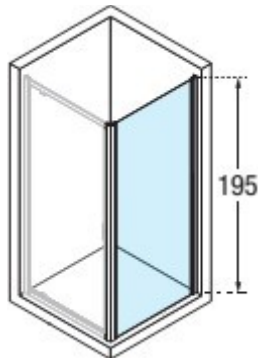

EMETTEUR

SERVICE :

REDACTEUR

REF. ARTICLE

ALGKF98-1B

DESIGNATION

Paroi fixe latérale cadrée

CARACTERISTIQUES PRODUITS

Normes de certification produit applicable:
CE – EN 14428

Composition, matière, dimensions, poids :

- Hauteur : 195 cm
- Verres : Transparent 6 mm Sécurité Certifié
Traité CrystalClear® European standard uni
en 14428
- Profilés : en aluminium silver
- Réversible
- Extensibilité : 98 ↔ 101 cm
- Poids : 34,181 kg