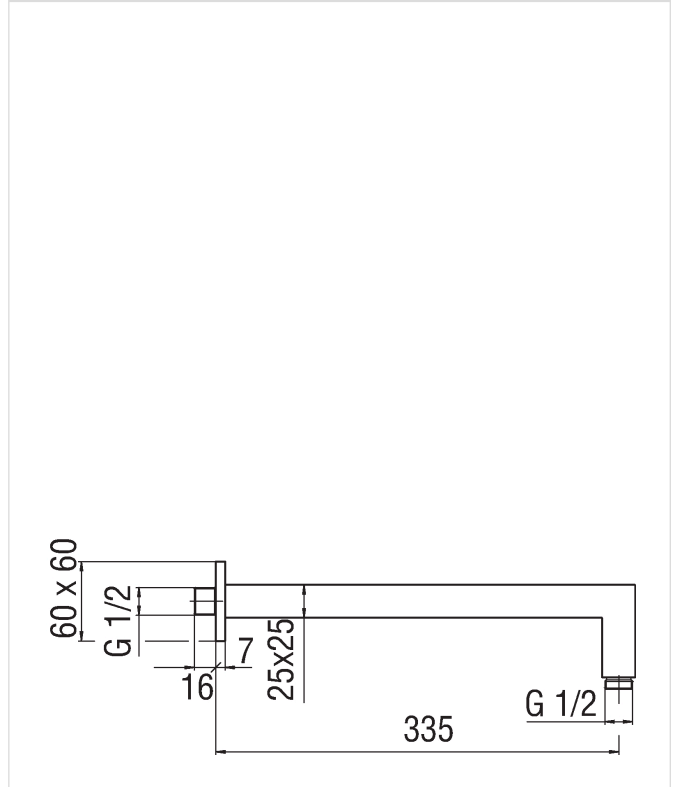

CUBE
AD138/24CR

Image

Dessin technique

Les spécifiques

Douche
Bras de douche
Finition: Chromé
Dimension 350 mm