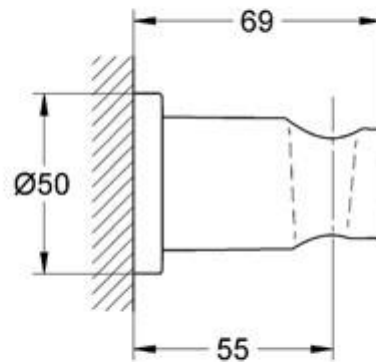

Rainshower

Support mural pour douchette

Finition Chromé (000)

Réf. n° 27074 000

Description du produit

Rainshower

Support mural pour douchette

Non orientable

Avec rosace ronde