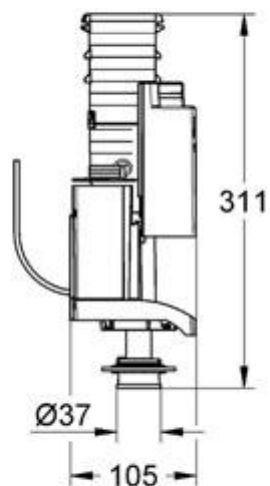

## AV1 complet avec extension

Finition Chromé (000)

**Réf. n° 42320 000**

Description du produit

**AV1 complet avec extension**