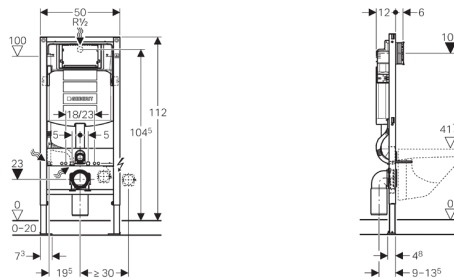

Bâti-support Duofix Sigma 12 cm (UP320), en Applique

Utilisation

- Pour installation d'une cuvette suspendue
- Pour montage en gaine technique
- Pour montage dans une cloison en applique hauteur locale ou partielle
- Pour montage dans une cloison de séparation
- Pour le raccordement de Geberit AquaClean
- Pour montage de WC suspendu de longueur supérieure à 62 cm

Caractéristiques

- Hauteur du bâti-support 112 cm
- Réservoir encastré Sigma 12 cm (UP320) avec déclenchement frontal
- Rinçage double touche avec plaque de déclenchement de la gamme Sigma et Bolero
- Chasse interrompable avec plaque de déclenchement Sigma10, Mambo ou Tango
- Cloche universelle pour déclenchement simple touche interrompable ou double touche
- Robinet flotteur Impuls380
- Réservoir encastré pour montage et maintenance sans outil
- Raccordement en eau universel compatible avec MeplaFix
- Pieds à blocage automatique, réglables 0 - 20 cm
- Réservoir encastré isolé contre la condensation
- Châssis plastifié haute adhérence, bleu outremer

Détails du produit

Plage de pression d'alimentation	0,1-10	bars
Température de fonctionnement maximum de l'eau	25	°C
Petite quantité plage de réglage	3-4	l
Grande quantité plage de réglage	4,5 / 6 / 7,5	l
Volume de chasse, réglage d'usine	6 et 3	l
Volume de chasse interrompable	4,5 / 6 / 7,5	l

Livré avec

- Jeu de fixations murales système Duofix
- Alimentation R 1/2" avec robinet d'arrêt intégré
- Bouchon de protection
- Boîtier de réservation
- 2 tiges filetées M12 pour fixation de la céramique
- Fourreau pour alimentation de Geberit AquaClean
- Jeu de manchettes de raccordement $\varnothing$ 90 mm
- Coude d'évacuation en PVC, $\varnothing$ 100 mm
- Matériel de fixation

Non compris:

- Plaque de déclenchement