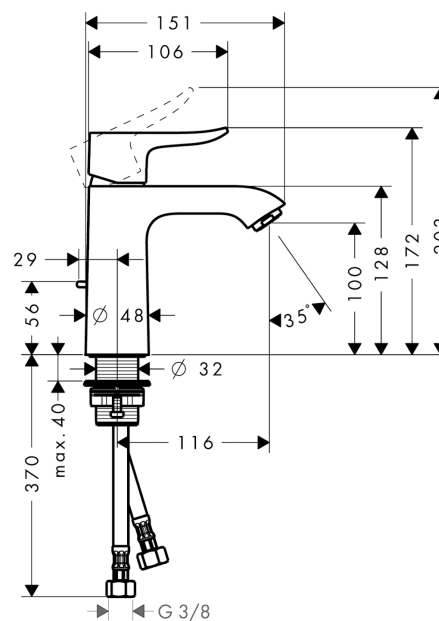

Metris

Metris 110 Mitigeur de lavabo

Surfaces: **chromé** Numéro d'article: **31080000**

Description

Caractéristiques

- ComfortZone 110
- bec fixe
- Longueur 116 mm
- jet normal
- débit: 5 l/min
- cartouche céramique M2
- limiteur de température réglable
- garniture de vidage 1 ¼"
- convient au chauffe-eau instantané
- ACS 11 ACC LY 069
- NF 375-M1

Détails de l'article

GTIN

4011097660967

Technologie

Certificats

Photo du produit

Plan géométral

Schéma d'écoulement