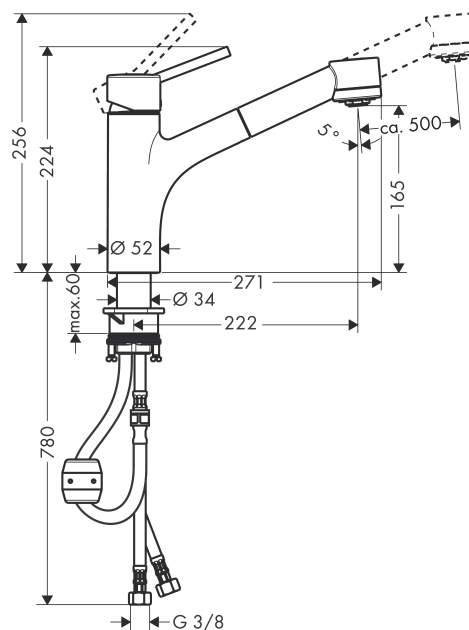

Talis S

Talis S. Mitigeur cuisine avec douchette extractible

Surfaces: **chromé** Numéro d'article: **32841000**

Description

Caractéristiques

- bec orientable à 150°
- jet normal et jet pluie
- jet de douche blocable, remise à zéro automatique en fermant le mitigeur
- débit: 10 l/min sous 3 bars de pression
- cartouche céramique M2
- raccordement flexible G 3/8
- clapet anti-retour intégré
- convient au chauffe-eau instantané
- ACS 14 ACC LY 356

Détails de l'article

GTIN

4011097521565

Technologie

Certificats

Photo du produit

Plan géométral

Schéma d'écoulement