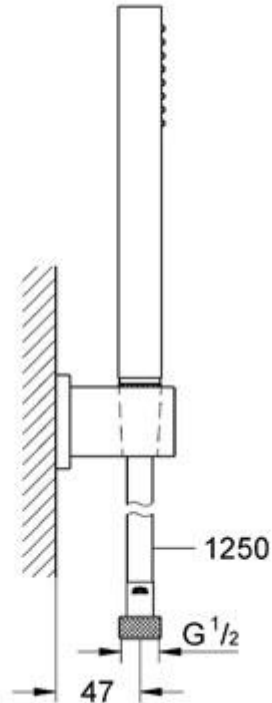

Euphoria Cube Stick

Support mural 1 jet

Finition Chromé (000)

Réf. n°27702 000

EAN 4005176907135

Description du produit

Euphoria Cube Stick

Support mural 1 jet

GROHE StarLight® chrome éclatant et durable

GROHE CoolTouch® Minimise les risques de brûlures

GROHE DreamSpray® jet parfaitement uniforme

Flexible Silverflex 1.250 mm (28 362)

Constitué de:

Douchette (27 698)