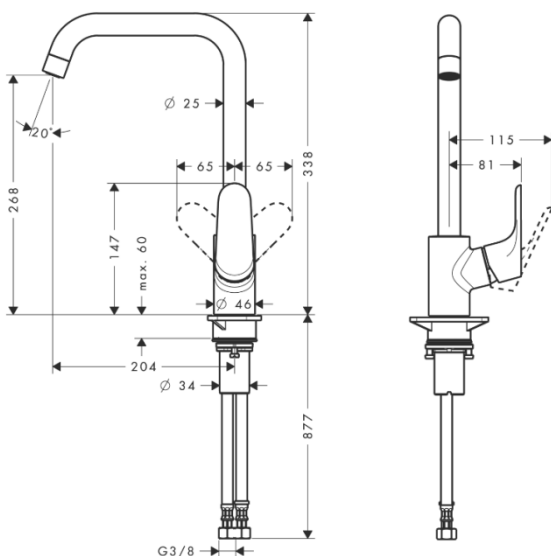

Informations techniques

Débit à 3 bars : 11 l/min

Pression de service autorisée : max. 10 bars

Pression de service conseillée : 1 – 5 bars

Pression maximum de contrôle : 16 bars

Température max. d'eau chaude : 80°C

Température recommandée : 65°C