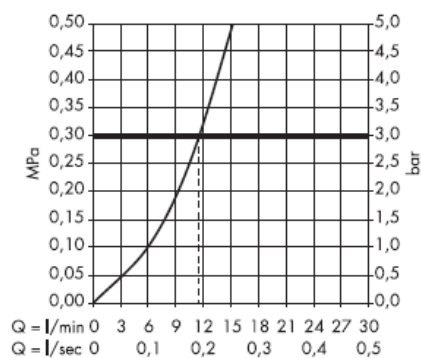

Informations techniques

Débit à 3 bars : 11 l/min

Pression de service autorisée : max. 10 bars

Pression de service conseillée : 1 – 5 bars

Pression maximum de contrôle : 16 bars

Température max. d'eau chaude : 80°C

Température recommandée : 65°C