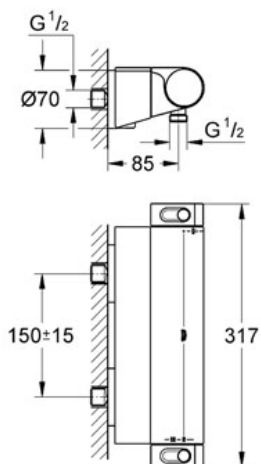

### Descriptif Produit :

**Mitigeur thermostatique Douche 1/2"**

Tête Carbodur à disques céramique 1/2" 180°

**Poignée de débit avec touche éco et butée éco réglable séparément**

Départ de douche 1/2" par le dessous

Filtres intégrés

Raccords S à rosaces