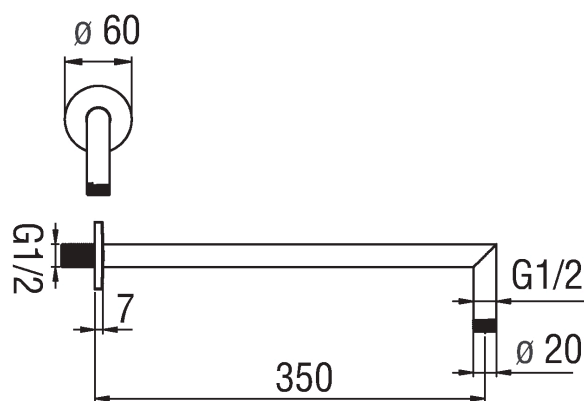

Image

Dessin technique

Les spécifiques

Douche
Bras de douche
Finition: Chromé
Dimension 350 mm
Emballage: 45 x 9 x 7,2 cm / 0,002916 m³ / 1 kg