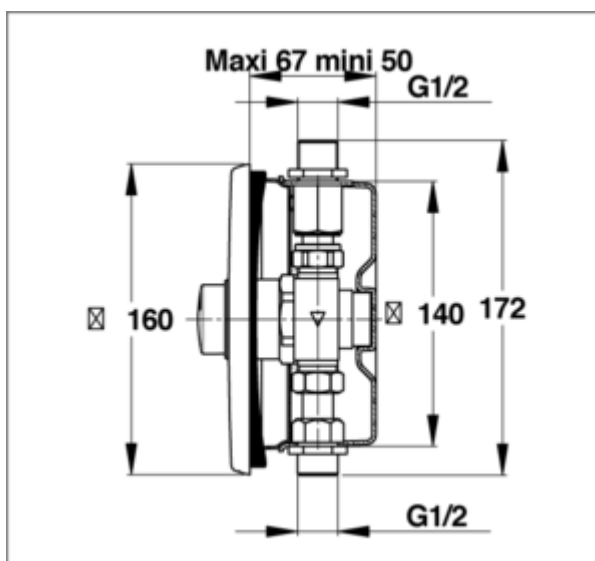

## PRESTO 12 - 120 B

### Avec robinet d'arrêt | Réf. 38336

PRESTO 120 B encastré

Code EAN 13 : 0

Poids : 0,00

Garantie : 0 ans\* (\*voir conditions générales des ventes)