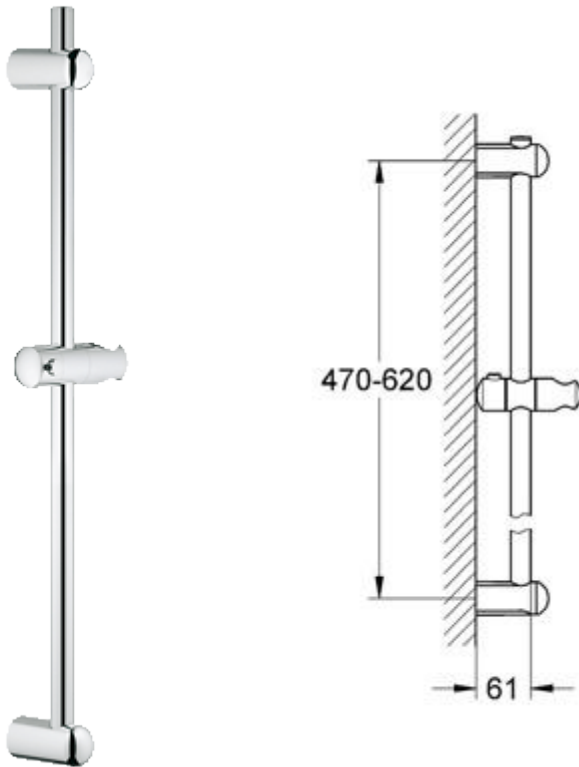

# Euphoria

Barre de douche 600 mm

Finition Chromé (000)

**Réf. n° 27499 000**

## Description du produit

**Euphoria**

**Barre de douche 600 mm**

Support mural

**GROHE StarLight®** chrome éclatant et durable

**GROHE QuickFix Plus®** installation rapide ajustable pour adaptation des supports muraux aux perçages déjà existants