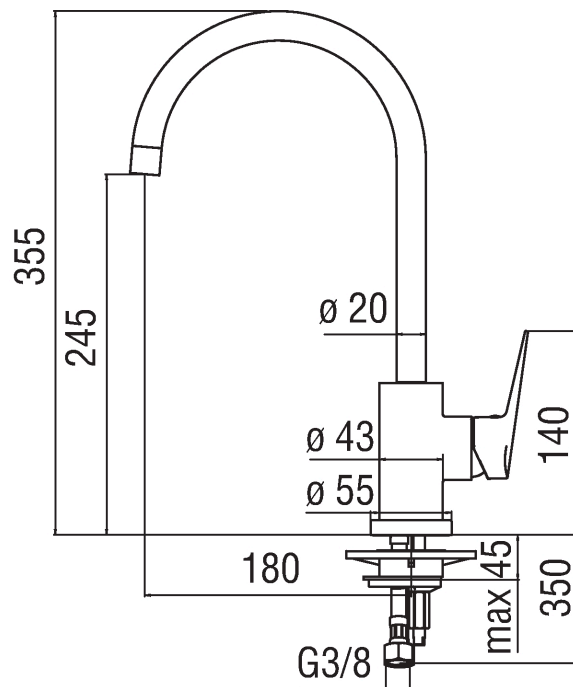

Image

Dessin technique

Les spécifiques

- Évier
- Mitigeur monocommande
- Finition Chrome
- Bec mobile
- Cartouche $\varnothing 35$ mm
- Limiteur dynamique de débit (-50%)
- Limiteur de température
- Aérateur Neoperl[®] M 16 x 1
- Flexible Parigi[®] SPX[®] acier inox $\varnothing 3/8''$

Graphique de débit