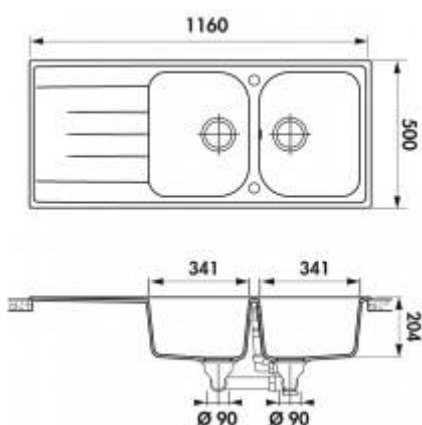

# Éviers Cristalite Viola

EV 2521

2 bacs, 1 égouttoir

évier réversible

bon de Ø90mm

Nombre de bacs, encastrement et découpe

Sous-meuble de 80cm

Coloris / finitions