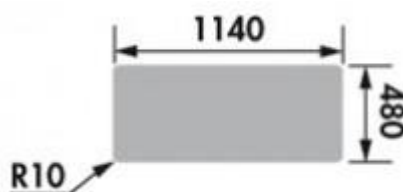

# Éviers Cristalite Viola

EV 2521

2 bacs, 1 égouttoir

évier réversible

bon de Ø90mm

Nombre de bacs, encastrement et découpe

Sous-meuble de 80cm

Coloris / finitions