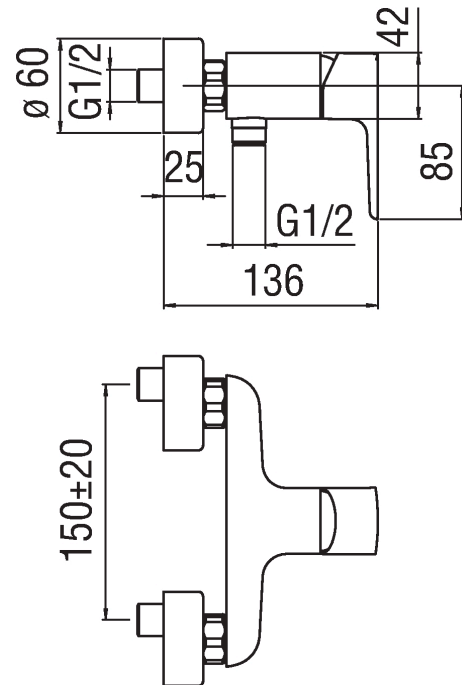

Image

Dessin technique

Les spécifiques

Douche  
Mitigeur monocommande mural  
Finition: Chromé  
Sortie  $\varnothing$  1/2"  
Cartouche  $\varnothing$  35 mm  
Limiteur dynamique de débit (-50%)  
Limiteur de température

Graphique de débit