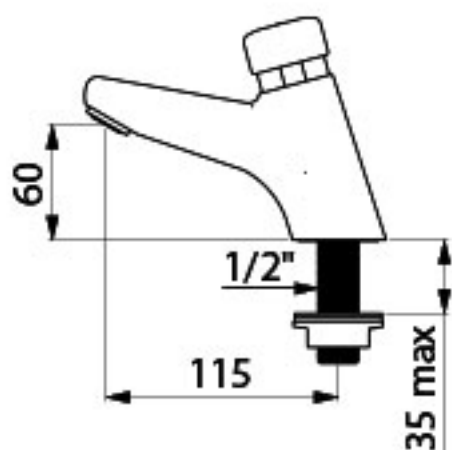

TEMPOSTOP 2 :

DESCRIPTIF

Robinet temporisé de lavabo, à poser sur plage. Fermeture automatique temporisée à 15 sec. Débit pré-réglé à 3 litres/min ajustable de 1,5 à 6 l/min. Corps en laiton massif chromé avec brise-jet et bec L.116, H.60. Garantie 10 ans. Marque DELABIE type TEMPOSTOP 2 lavabo Réf. 702000 (ou équivalent approuvé).

x Réf. : 702000 : standard (fixation par contre écrou)

» Prévoir un mitigeur type PREMIX Confort pour l'alimentation du robinet en eau pré-mitigée. (voir en bas de page).

FONCTIONNEMENT ET DESTINATION

- **Fonctionnement** : ouverture de l'écoulement par pression sur le poussoir, et fermeture automatique temporisée sans contact manuel.
- **Destination** : recommandé pour les collectivités dures et tous lieux publics à forte fréquentation.

702000

- 1 Réglage du débit** sans démonter la cartouche, ni couper l'eau (Brevet DELABIE). Utiliser une clé Allen n° 3