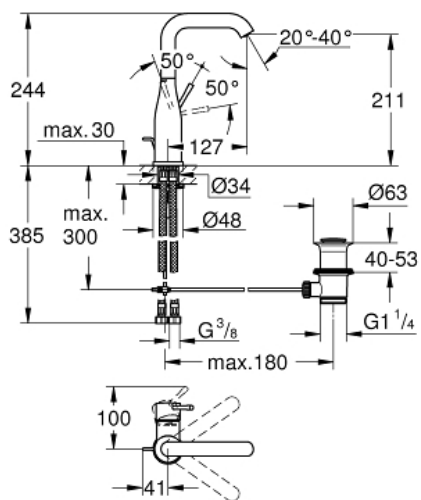

ESSENCE

Mitigeur monocommande Lavabo Taille L

Référence : 32628001

GROHE s.a.r.l | Siège, salle d'exposition – 60, Boulevard de la Mission Marchand
92418 Courbevoie – La Défense Cedex
Tél +33 (0)1 49 97 29 00 | Fax +33(0)1 55 70 20 38

Pure Freude
an Wasser

GROHE

Descriptif Produit :
Mitigeur monocommande Lavabo Taille L

Spécifications Produit :
Monotrou sur plage
Lever de commande métallique
GROHE SilkMove Cartouche en céramique 28 mm
avec limiteur de température
GROHE StarLight chrome éclatant et durable
GROHE EcoJoy économie d'eau, **mousseur 5 l/min**
GROHE AquaGuide mousseur ajustable
GROHE QuickFix Plus installation ultra rapide
Bec mobile avec butée et mousseur
Tirette et garniture de vidage 1-1/4"
Flexibles de raccordement souples, sertis d'usine

Finition :
□ 32628001 Chromé