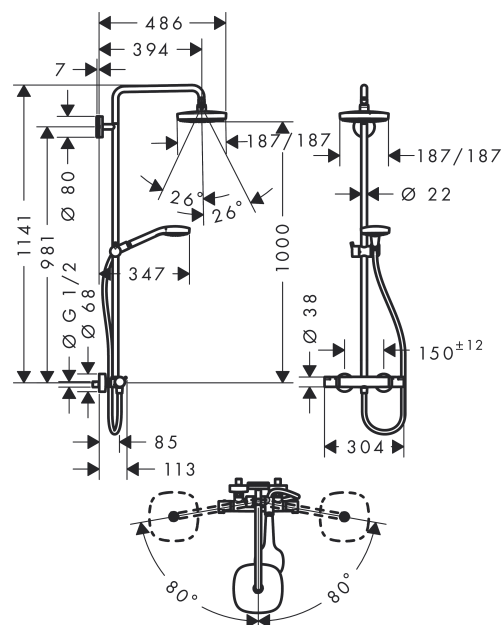

Plan géométral